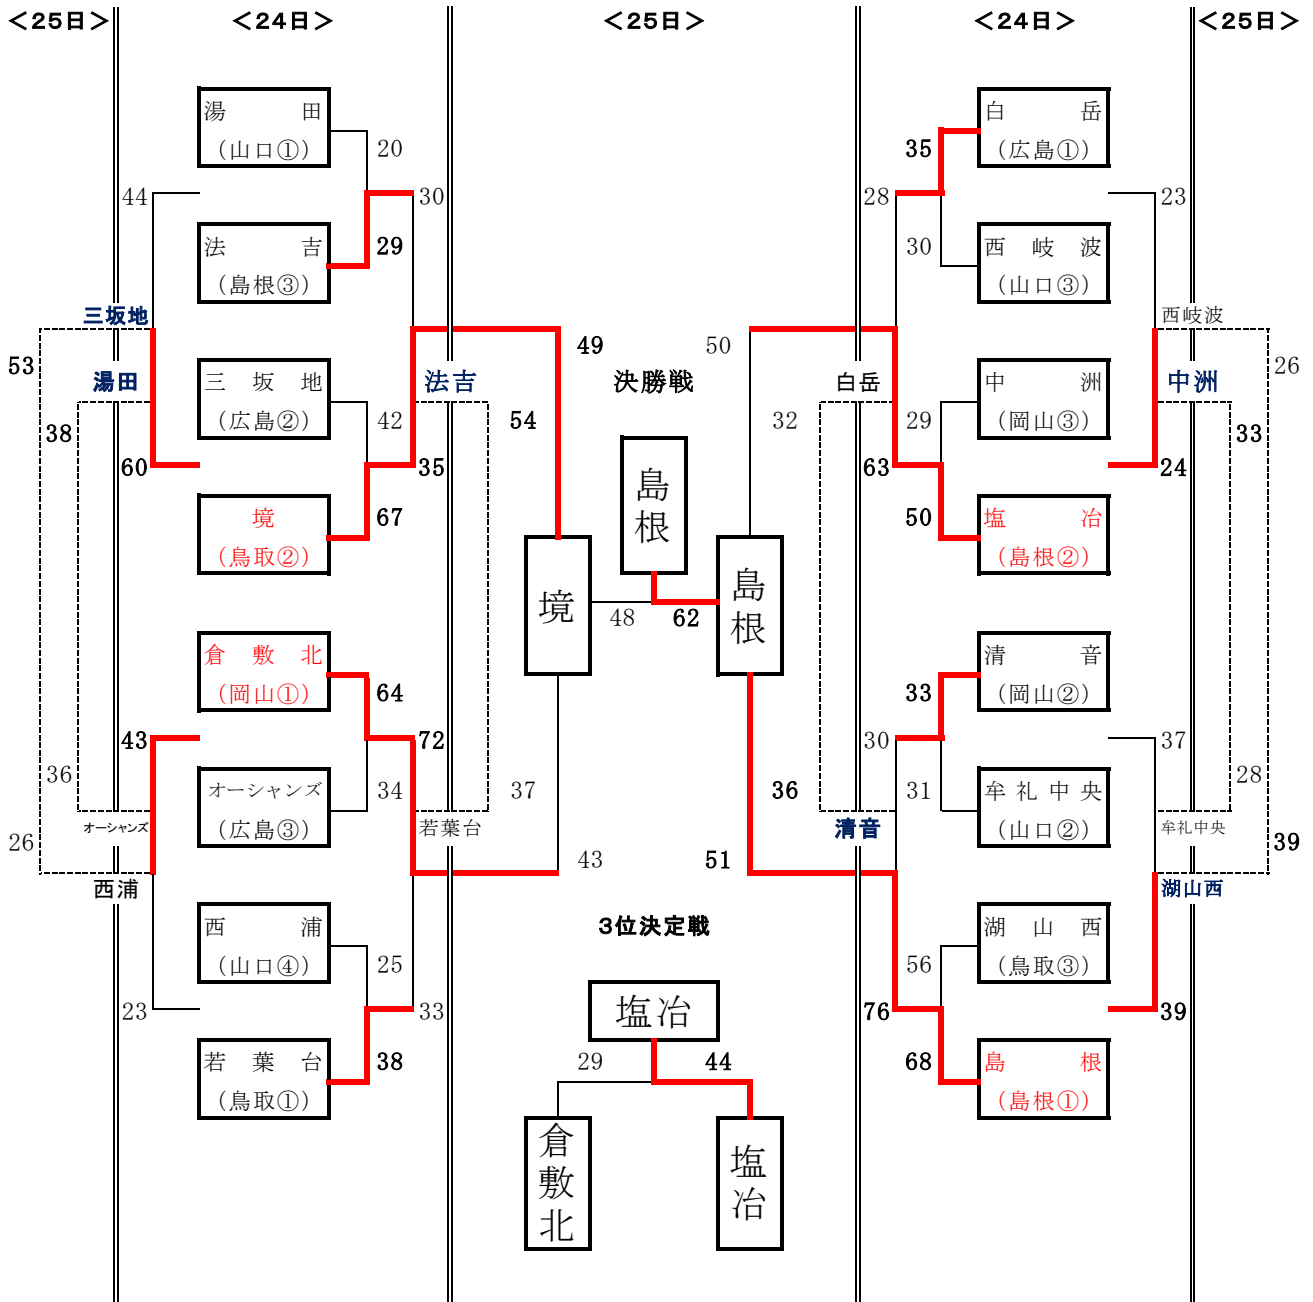

男子 結 果

会 場 A・B・C ⇒ キリンビバレッジ周南総合スポーツセンター メインアリーナ
 D・E ⇒ キリンビバレッジ周南総合スポーツセンター 多目的室

試合開始時刻 ①→ 9:00～ ②→ 10:05～ ③→ 11:10～
 ④→ 12:15～ ⑤→ 13:20～ ⑥→ 14:25～
 ⑦→ 15:30～

女子 結 果

会 場 A・B・C ⇒ キリンビバレッジ周南総合スポーツセンター メインアリーナ
 D・E ⇒ キリンビバレッジ周南総合スポーツセンター 多目的室

試合開始時刻 ①→ 9:00～ ②→ 10:05～ ③→ 11:10～
 ④→ 12:15～ ⑤→ 13:20～ ⑥→ 14:25～
 ⑦→ 15:30～