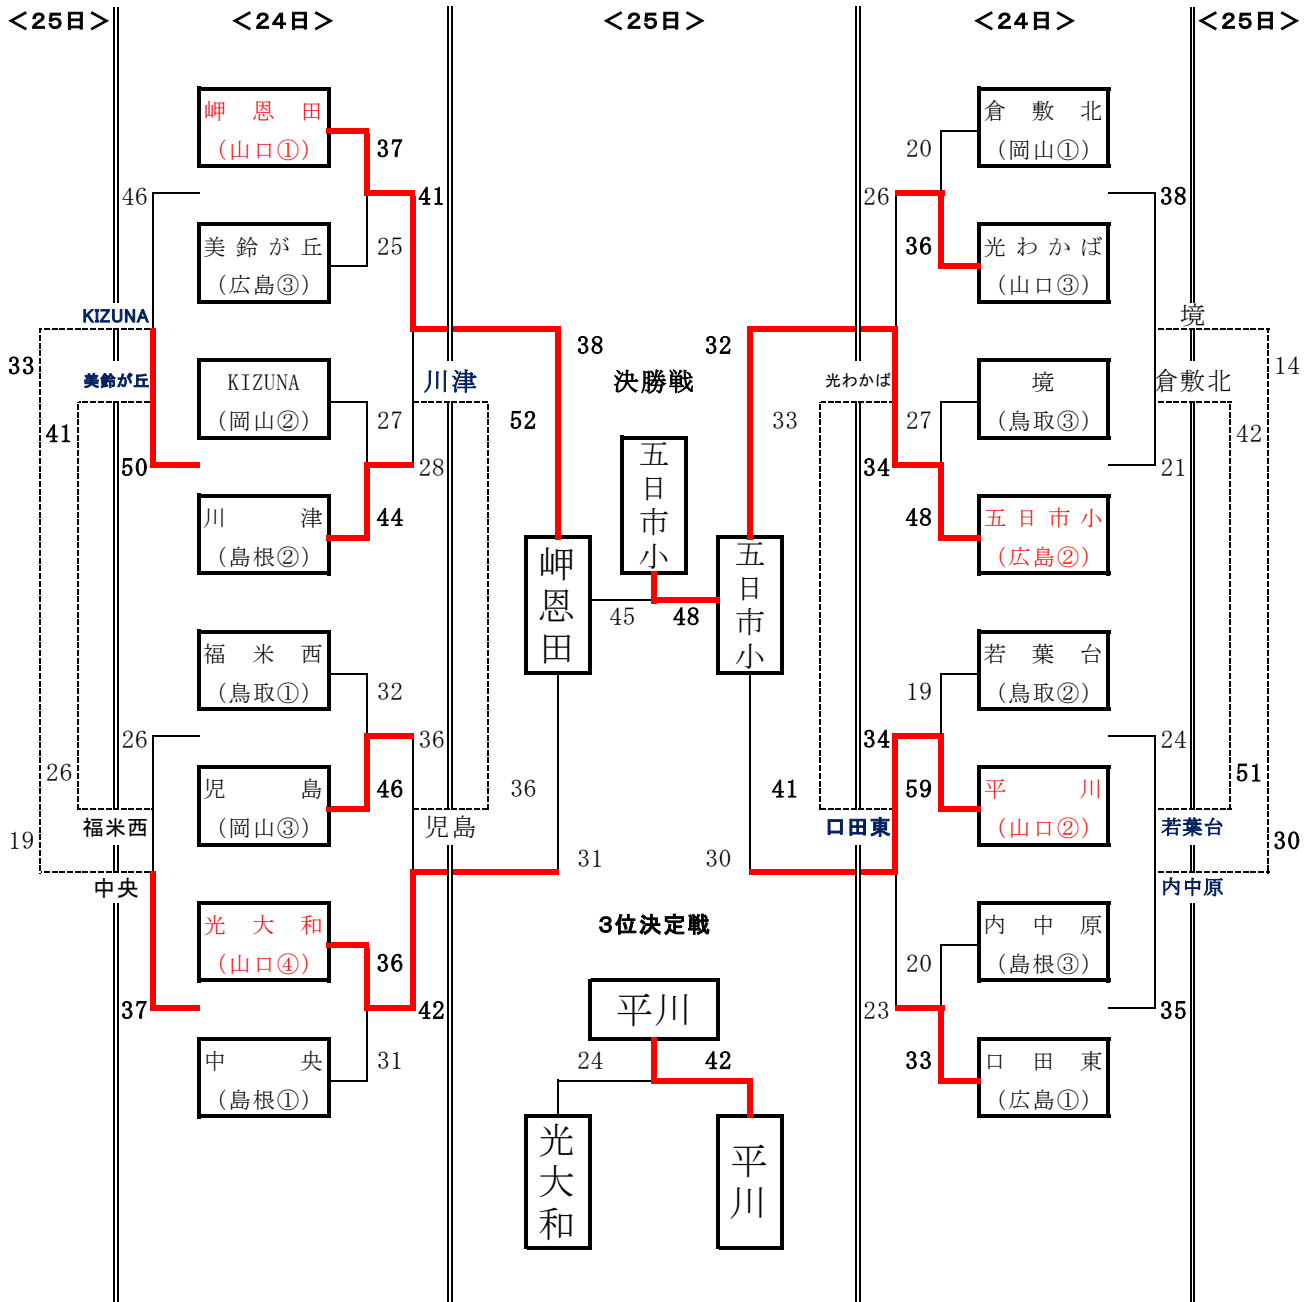

男子 結 果

会 場 A・B・C ⇒ キリンビバレッジ周南総合スポーツセンター メインアリーナ
 D・E ⇒ キリンビバレッジ周南総合スポーツセンター 多目的室

試合開始時刻 ①→ 9:00～ ②→ 10:05～ ③→ 11:10～
 ④→ 12:15～ ⑤→ 13:20～ ⑥→ 14:25～
 ⑦→ 15:30～

女子 結 果

会 場 A・B・C ⇒ キリンビバレッジ周南総合スポーツセンター メインアリーナ
 D・E ⇒ キリンビバレッジ周南総合スポーツセンター 多目的室

試合開始時刻 ①→ 9:00～ ②→ 10:05～ ③→ 11:10～
 ④→ 12:15～ ⑤→ 13:20～ ⑥→ 14:25～
 ⑦→ 15:30～