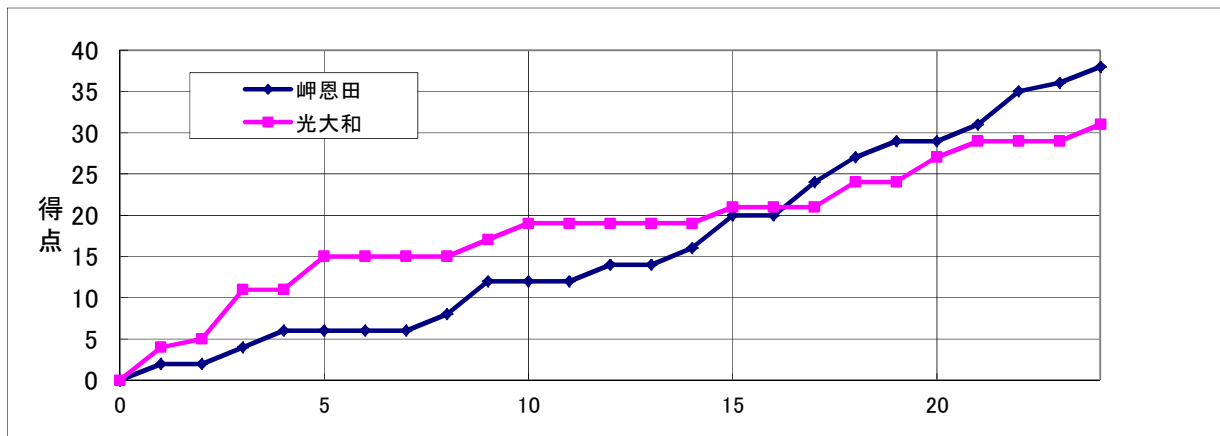

第31回中国ミニバスケットボール交歓記念大会

女子準決勝

主審 澤井 浩史
副審 豊田 康平

岬恩田 38 (山口県) ○	6 - 15	31 光大和 ● (山口県)
	8 - 4	
	13 - 5	
	11 - 7	
	-	

No. 25A2

日時: 2011年12月25日(日) 10:05

会場: キリンビバレッジ周南総合スポーツセンター

岬恩田