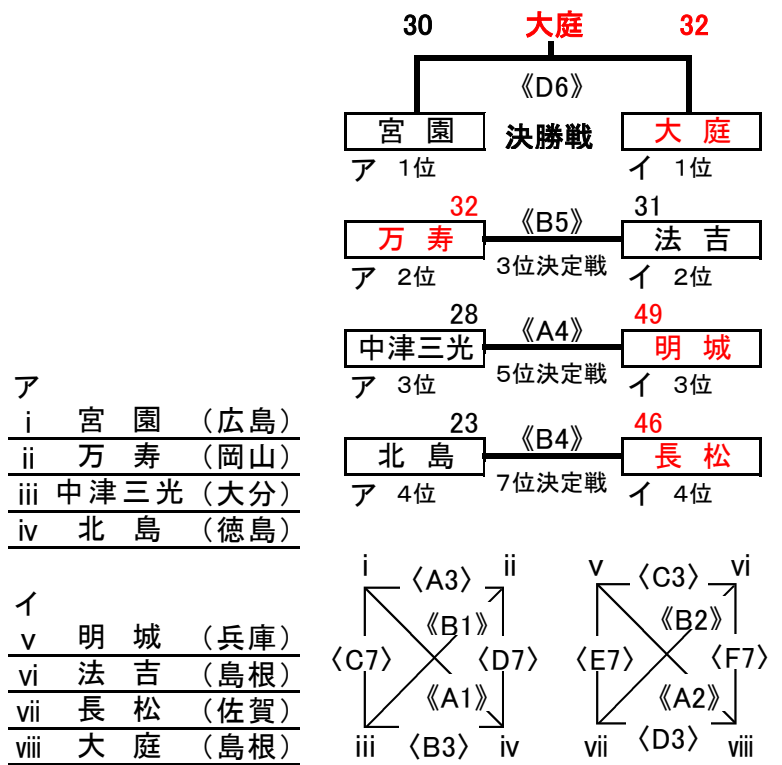

女子 結果

i	1	宮園 (広島)	
	2	長小 (滋賀)	
	3	南方 (宮崎)	
ii	4	万寿 (岡山)	
	5	新居浜西 (愛媛)	
	6	橘 (大阪)	
iii	7	中津三光 (大分)	
	8	生野 (山口)	
	9	吉島 (広島)	
iv	10	北島 (徳島)	
	11	中島 (福岡)	
	12	亀岡城西 (京都)	
v	13	グラスホッパーズ (広島)	
	14	成徳 (鳥取)	
	15	明城 (兵庫)	
vi	16	法吉 (島根)	
	17	名草 (和歌山)	
	18	銘苅 (沖縄)	
vii	19	矢賀 (広島)	
	20	多度津 (香川)	
	21	長松 (佐賀)	
viii	22	大庭 (島根)	
	23	東浄 (広島)	
	24	新庄 (奈良)	

1位グループ

2位グループ

3位グループ

試合コート・試合順 → 第一日目…かっこ無し 第二日目…〈 〉 第三日目…《 》

1位グループ

- ア
- i 宮 園 (広 島)
 - ii 万 寿 (岡 山)
 - iii 中 津 三 光 (大 分)
 - iv 北 島 (徳 島)
- イ
- v 明 城 (兵 庫)
 - vi 法 吉 (島 根)
 - vii 長 松 (佐 賀)
 - viii 大 庭 (島 根)

<A3>	宮園	39	vs	27	万寿
<B3>	中津三光	37	vs	30	北島
<C7>	宮園	35	vs	22	中津三光
<D7>	万寿	43	vs	35	北島

<C3>	明城	24	vs	29	法吉
<D3>	長松	26	vs	34	大庭
<E7>	明城	40	vs	35	長松
<F7>	法吉	25	vs	31	大庭

2位グループ

- ウ
- i 南 方 (宮 崎)
 - ii 橘 (大 阪)
 - iii 生 野 (山 口)
 - iv 亀 岡 城 西 (京 都)
- エ
- v グラスホッパー (広 島)
 - vi 銘 苺 (沖 縄)
 - vii 矢 賀 (広 島)
 - viii 東 浄 (広 島)

<A4>	南方	34	vs	25	橘
<B4>	生野	28	vs	27	亀岡城西
<C8>	南方	26	vs	43	生野
<D8>	橘	34	vs	35	亀岡城西

<C4>	グラスホッパー	51	vs	32	銘苺
<D4>	矢賀	38	vs	15	東浄
<E8>	グラスホッパー	43	vs	19	矢賀
<F8>	銘苺	20	vs	33	東浄

3位グループ

- オ
- i 長 小 (滋 賀)
 - ii 新 居 浜 西 (愛 媛)
 - iii 吉 島 (広 島)
 - iv 中 島 (福 岡)
- カ
- v 成 徳 (鳥 取)
 - vi 名 草 (和 歌 山)
 - vii 多 度 津 (香 川)
 - viii 新 庄 (奈 良)