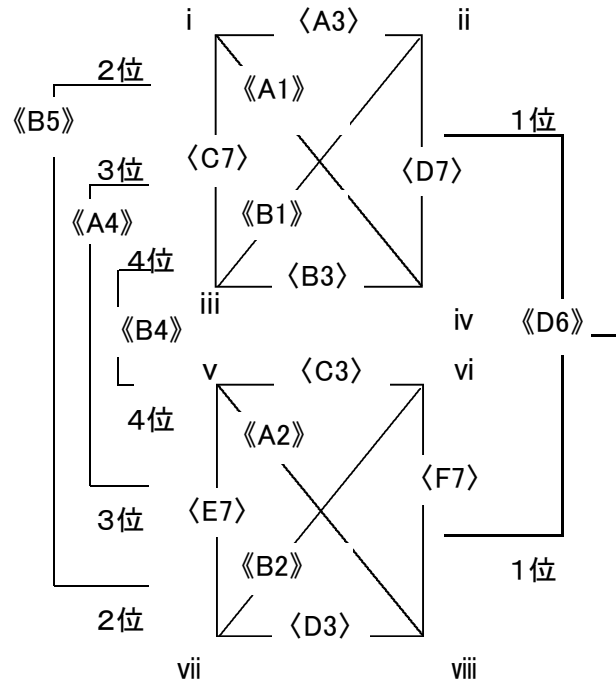

1位グループ

2位グループ

3位グループ

試合コート・試合順 → 第一日目…かっこ無し 第二日目…〈 〉 第三日目…《 》

1位グループ

- ア
- i 宮 園 (広 島)
 - ii 万 寿 (岡 山)
 - iii 中 津 三 光 (大 分)
 - iv 北 島 (徳 島)
- イ
- v 明 城 (兵 庫)
 - vi 法 吉 (島 根)
 - vii 長 松 (佐 賀)
 - viii 大 庭 (島 根)