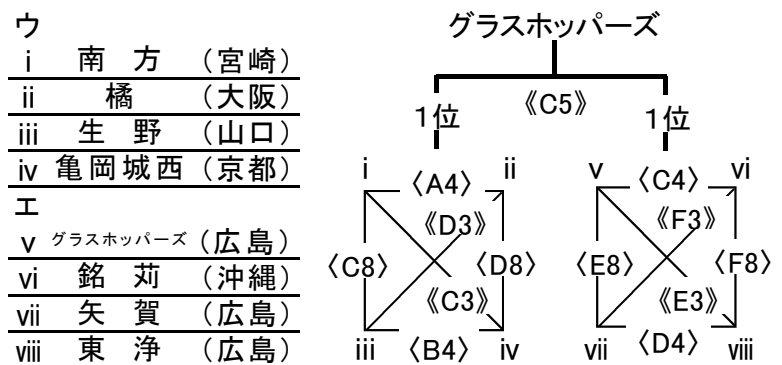

女子 結果

i	1	宮園 (広島)	
	2	長小 (滋賀)	
	3	南方 (宮崎)	
ii	4	万寿 (岡山)	
	5	新居浜西 (愛媛)	
	6	橘 (大阪)	
iii	7	中津三光 (大分)	
	8	生野 (山口)	
	9	吉島 (広島)	
iv	10	北島 (徳島)	
	11	中島 (福岡)	
	12	亀岡城西 (京都)	
v	13	グラスホッパーズ (広島)	
	14	成徳 (鳥取)	
	15	明城 (兵庫)	
vi	16	法吉 (島根)	
	17	名草 (和歌山)	
	18	銘苅 (沖縄)	
vii	19	矢賀 (広島)	
	20	多度津 (香川)	
	21	長松 (佐賀)	
viii	22	大庭 (島根)	
	23	東浄 (広島)	
	24	新庄 (奈良)	

1位グループ

2位グループ

3位グループ

試合コート・試合順 → 第一日目…かっこ無し 第二日目…〈 〉 第三日目…《 》

1位グループ

- ア
- i 宮 園 (広 島)
 - ii 万 寿 (岡 山)
 - iii 中 津 三 光 (大 分)
 - iv 北 島 (徳 島)
- イ
- v 明 城 (兵 庫)
 - vi 法 吉 (島 根)
 - vii 長 松 (佐 賀)
 - viii 大 庭 (島 根)