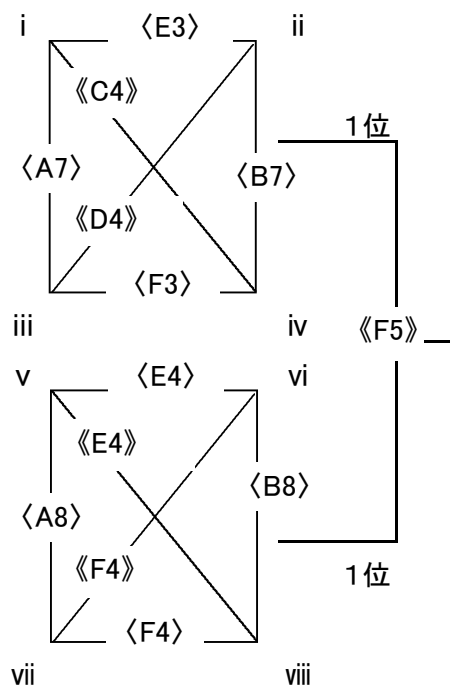

3位グループ

1. オ
2. i 長 小 (滋 賀)
   - ii 新 居 浜 西 (愛 媛)
   - iii 吉 島 (広 島)
   - iv 中 島 (福 岡)
3. カ
4. v 成 徳 (鳥 取)
   - vi 名 草 (和 歌 山)
   - vii 多 度 津 (香 川)
   - viii 新 庄 (奈 良)

<E3>	長小	25	vs	41	新居浜西
<F3>	吉島	32	vs	35	中島
<A7>	長小	25	vs	52	吉島
<B7>	新居浜西	43	vs	33	中島

<E4>	成徳	50	vs	37	名草
<F4>	多度津	43	vs	34	新庄
<A8>	成徳	93	vs	41	多度津
<B8>	名草	46	vs	31	新庄