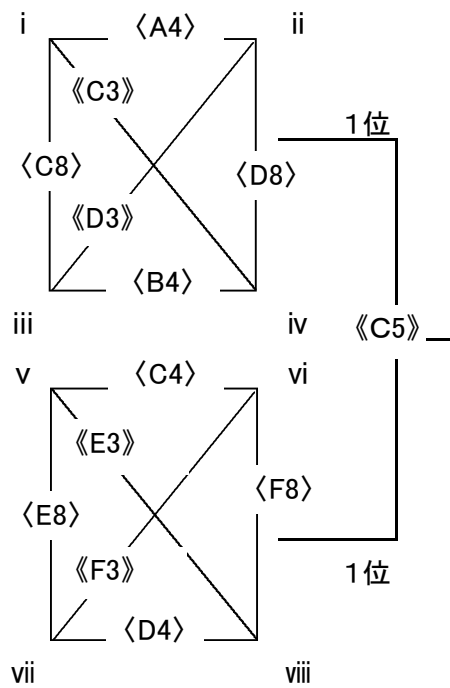

女子 結果

i	1	宮園 (広島)	
	2	長小 (滋賀)	
	3	南方 (宮崎)	
ii	4	万寿 (岡山)	
	5	新居浜西 (愛媛)	
	6	橘 (大阪)	
iii	7	中津三光 (大分)	
	8	生野 (山口)	
	9	吉島 (広島)	
iv	10	北島 (徳島)	
	11	中島 (福岡)	
	12	亀岡城西 (京都)	
v	13	グラスホッパーズ (広島)	
	14	成徳 (鳥取)	
	15	明城 (兵庫)	
vi	16	法吉 (島根)	
	17	名草 (和歌山)	
	18	銘苅 (沖縄)	
vii	19	矢賀 (広島)	
	20	多度津 (香川)	
	21	長松 (佐賀)	
viii	22	大庭 (島根)	
	23	東浄 (広島)	
	24	新庄 (奈良)	

1位グループ

2位グループ

3位グループ

試合コート・試合順 → 第一日目…かっこ無し 第二日目…〈 〉 第三日目…《 》

1位グループ

- ア
- i 宮 園 (広 島)
 - ii 万 寿 (岡 山)
 - iii 中 津 三 光 (大 分)
 - iv 北 島 (徳 島)
- イ
- v 明 城 (兵 庫)
 - vi 法 吉 (島 根)
 - vii 長 松 (佐 賀)
 - viii 大 庭 (島 根)

<A3>	宮園	39	vs	27	万寿
<B3>	中津三光	37	vs	30	北島
<C7>	宮園	35	vs	22	中津三光
<D7>	万寿	43	vs	35	北島

<C3>	明城	24	vs	29	法吉
<D3>	長松	26	vs	34	大庭
<E7>	明城	40	vs	35	長松
<F7>	法吉	25	vs	31	大庭

2位グループ

- ウ
- i 南 方 (宮 崎)
 - ii 橘 (大 阪)
 - iii 生 野 (山 口)
 - iv 亀 岡 城 西 (京 都)
- エ
- v グラスホッパー (広 島)
 - vi 銘 苺 (沖 縄)
 - vii 矢 賀 (広 島)
 - viii 東 浄 (広 島)