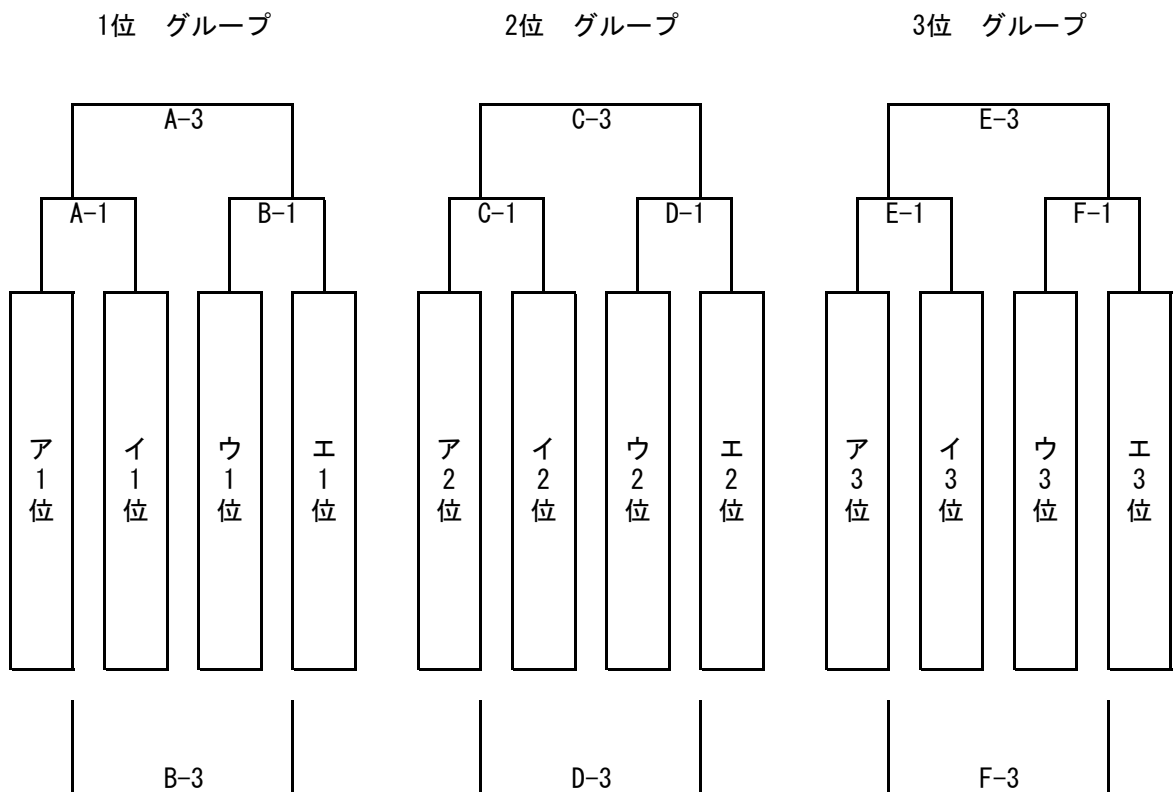

## 男子組み合わせ

【初日】

【二日目】

A・B:岩国市総合体育館 C・D:愛宕スポーツコンプレックスカルチャーセンター  
E・F:岩国市由宇文化スポーツセンター

初日AB ①10:45 ②11:50 ③12:55 ④14:00 ⑤15:05 ⑥16:10  
 初日CD ①11:15 ②12:20 ③13:25 ④14:30 ⑤15:35 ⑥16:40  
 二日目 ① 9:00 ②10:05 ③11:10 ④12:15

# 2021年度 第41回中国ミニバスケットボール大会（山口大会） 女子組み合わせ

【初日】

【二日目】

A・B:岩国市総合体育館    C・D:愛宕スポーツコンプレックスカルチャーセンター  
E・F:岩国市由宇文化スポーツセンター

初日AB ①10:45 ②11:50 ③12:55 ④14:00 ⑤15:05 ⑥16:10  
初日CD ①11:15 ②12:20 ③13:25 ④14:30 ⑤15:35 ⑥16:40  
二日目 ① 9:00 ②10:05 ③11:10 ④12:15