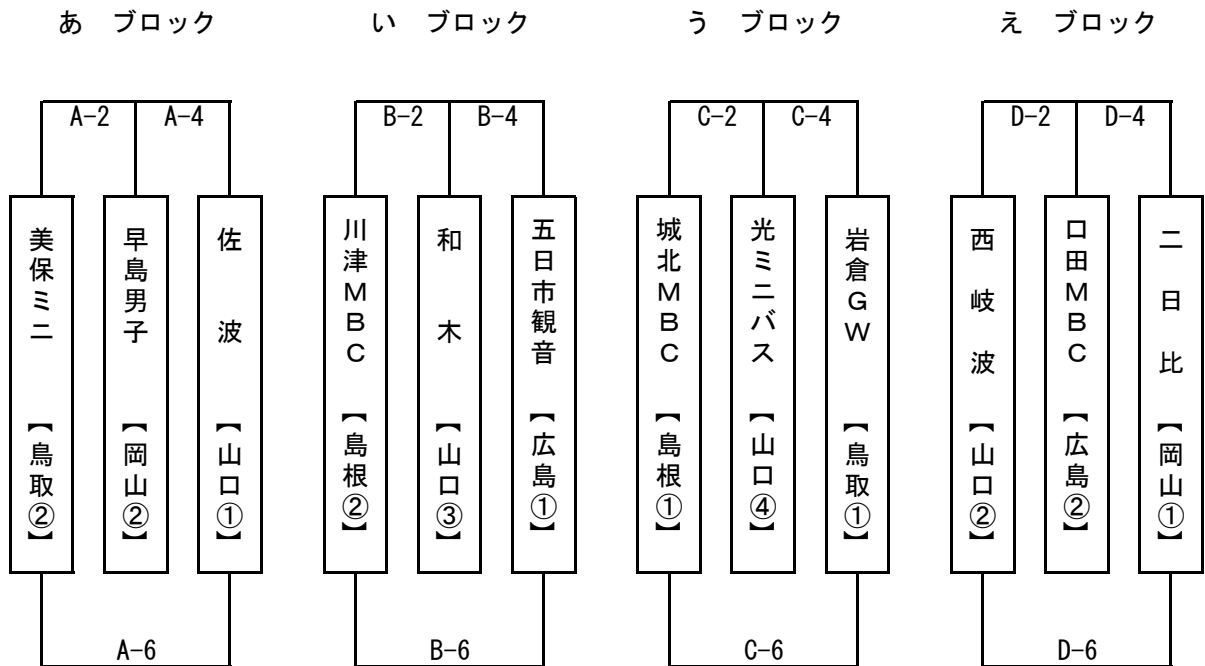

# 2021年度 第41回中国ミニバスケットボール大会（山口大会）

## 男子組み合わせ

【初日】

【二日目】

A・B:岩国市総合体育館 C・D:愛宕スポーツコンプレックスカルチャーセンター  
E・F:岩国市由宇文化スポーツセンター

初日AB ①10:45 ②11:50 ③12:55 ④14:00 ⑤15:05 ⑥16:10  
 初日CD ①11:15 ②12:20 ③13:25 ④14:30 ⑤15:35 ⑥16:40  
 二日目 ① 9:00 ②10:05 ③11:10 ④12:15

# 2021年度 第41回中国ミニバスケットボール大会（山口大会） 女子組み合わせ

【初日】

【二日目】

A・B:岩国市総合体育館    C・D:愛宕スポーツコンプレックスカルチャーセンター  
E・F:岩国市由宇文化スポーツセンター

初日AB ①10:45 ②11:50 ③12:55 ④14:00 ⑤15:05 ⑥16:10  
初日CD ①11:15 ②12:20 ③13:25 ④14:30 ⑤15:35 ⑥16:40  
二日目 ① 9:00 ②10:05 ③11:10 ④12:15