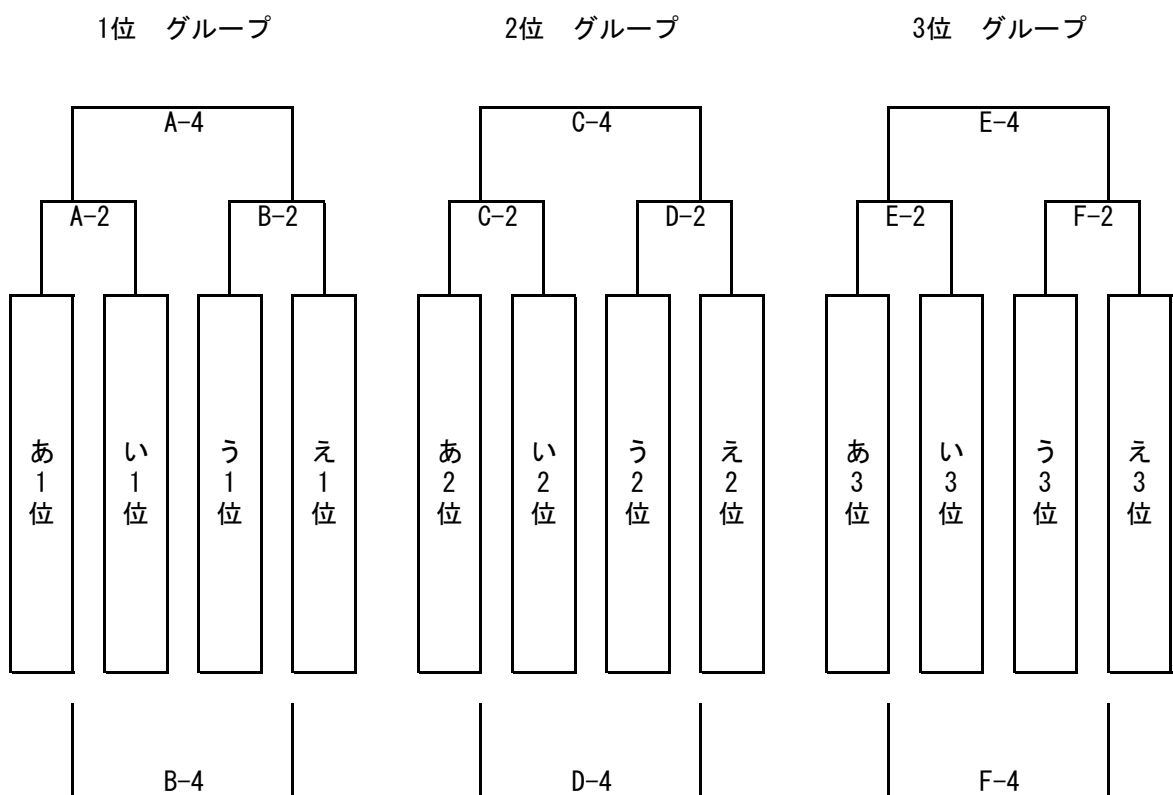

# 2021年度 第41回中国ミニバスケットボール大会（山口大会）

## 男子組み合わせ

【初日】

【二日目】

A・B:岩国市総合体育館 C・D:愛宕スポーツコンプレックスカルチャーセンター  
E・F:岩国市由宇文化スポーツセンター

初日AB ①10:45 ②11:50 ③12:55 ④14:00 ⑤15:05 ⑥16:10  
 初日CD ①11:15 ②12:20 ③13:25 ④14:30 ⑤15:35 ⑥16:40  
 二日目 ① 9:00 ②10:05 ③11:10 ④12:15

# 2021年度 第41回中国ミニバスケットボール大会（山口大会） 女子組み合わせ

【初日】

【二日目】

A・B:岩国市総合体育館    C・D:愛宕スポーツコンプレックスカルチャーセンター  
E・F:岩国市由宇文化スポーツセンター

初日AB ①10:45 ②11:50 ③12:55 ④14:00 ⑤15:05 ⑥16:10  
初日CD ①11:15 ②12:20 ③13:25 ④14:30 ⑤15:35 ⑥16:40  
二日目 ① 9:00 ②10:05 ③11:10 ④12:15