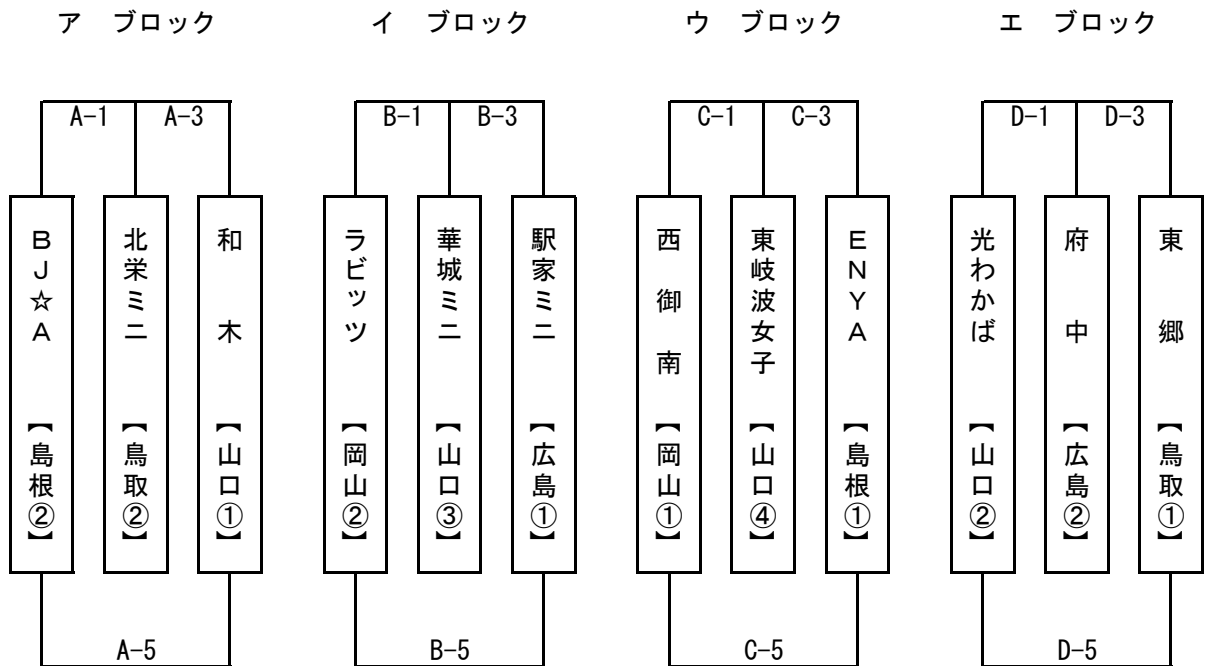

## 男子組み合わせ

【初日】

【二日目】

A・B:岩国市総合体育館 C・D:愛宕スポーツコンプレックスカルチャーセンター  
E・F:岩国市由宇文化スポーツセンター

初日AB ①10:45 ②11:50 ③12:55 ④14:00 ⑤15:05 ⑥16:10  
 初日CD ①11:15 ②12:20 ③13:25 ④14:30 ⑤15:35 ⑥16:40  
 二日目 ① 9:00 ②10:05 ③11:10 ④12:15

# 2021年度 第41回中国ミニバスケットボール大会（山口大会） 女子組み合わせ

【初日】

【二日目】

A・B:岩国市総合体育館    C・D:愛宕スポーツコンプレックスカルチャーセンター  
E・F:岩国市由宇文化スポーツセンター

初日AB ①10:45 ②11:50 ③12:55 ④14:00 ⑤15:05 ⑥16:10  
初日CD ①11:15 ②12:20 ③13:25 ④14:30 ⑤15:35 ⑥16:40  
二日目 ① 9:00 ②10:05 ③11:10 ④12:15