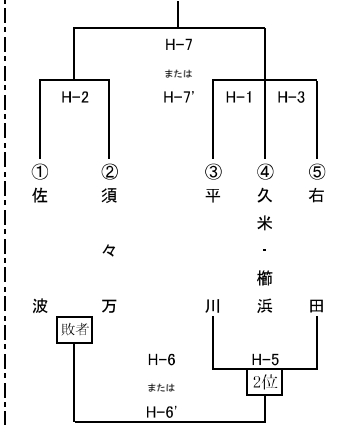

平成30年度 山口県ミニバスケットボール 秋季交歓会 中部地区大会 組み合わせ表

【男子1部】 A会場：防府市立中関小学校
10月28日(日)

【男子2部A】 B会場：周南市新南陽体育センター
10月28日(日)

【女子1部】 10月21日(日) E会場：周南市立戸田小学校 10月28日(日) F・G会場：下松市民体育館

【女子2部A】 H会場：周南市新南陽体育センター
10月27日(土)

【男子2部B】 C会場：周南市立富田東小学校
10月28日(日)

【男子2部C】 D会場：防府市立新田小学校
10月21日(日)

【女子2部B】 I会場：周南市立遠石小学校
10月28日(日)

【女子2部C】 J会場：防府市立玉祖小学校
10月28日(日)

【女子2部D】 K会場：防府市立華浦小学校
10月28日(日)

開始予定時刻	
1	9:00~
2	10:05~
3	11:10~
4	12:15~
5	13:20~
6	14:25~
7	15:30~
8	16:35~
2'	10:25~
3'	11:30~
4'	12:35~
5'	13:40~
6'	14:45~
7'	15:50~