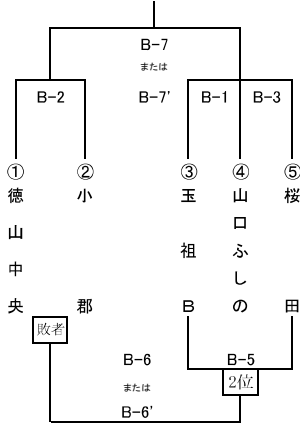

平成30年度 山口県ミニバスケットボール 秋季交歓会 中部地区大会 組み合わせ表

【男子1部】 A会場：防府市立中関小学校
10月28日(日)

【男子2部A】 B会場：周南市新南陽体育センター
10月28日(日)

【女子1部】 10月21日(日) E会場：周南市立戸田小学校 10月28日(日) F・G会場：下松市民体育館

【女子2部A】 H会場：周南市新南陽体育センター
10月27日(土)

【男子2部B】 C会場：周南市立富田東小学校
10月28日(日)

【男子2部C】 D会場：防府市立新田小学校
10月21日(日)

【女子2部B】 I会場：周南市立遠石小学校
10月28日(日)

【女子2部C】 J会場：防府市立玉祖小学校
10月28日(日)

【女子2部D】 K会場：防府市立華浦小学校
10月28日(日)

開始予定時刻	
1	9:00~
2	10:05~
3	11:10~
4	12:15~
5	13:20~
6	14:25~
7	15:30~
8	16:35~
2'	10:25~
3'	11:30~
4'	12:35~
5'	13:40~
6'	14:45~
7'	15:50~