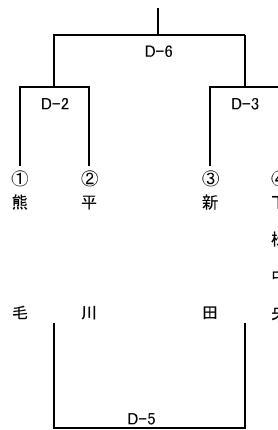

平成30年度 山口県ミニバスケットボール 秋季交歓会 中部地区大会 組み合わせ表

【男子1部】 A会場：防府市立中関小学校
10月28日(日)

【男子2部A】 B会場：周南市新南陽体育センター
10月28日(日)

【女子1部】 10月21日(日) E会場：周南市立戸田小学校 10月28日(日) F・G会場：下松市民体育館

【女子2部A】 H会場：周南市新南陽体育センター
10月27日(土)

【男子2部B】 C会場：周南市立富田東小学校
10月28日(日)

【男子2部C】 D会場：防府市立新田小学校
10月21日(日)

【女子2部B】 I会場：周南市立遠石小学校
10月28日(日)

【女子2部C】 J会場：防府市立玉祖小学校
10月28日(日)

【女子2部D】 K会場：防府市立華浦小学校
10月28日(日)

開始予定時刻	
1	9:00~
2	10:05~
3	11:10~
4	12:15~
5	13:20~
6	14:25~
7	15:30~
8	16:35~
2'	10:25~
3'	11:30~
4'	12:35~
5'	13:40~
6'	14:45~
7'	15:50~