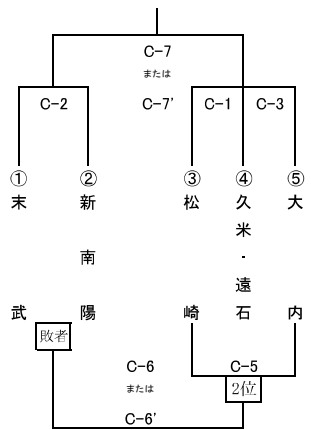

平成30年度 山口県ミニバスケットボール 秋季交歓会 中部地区大会 組み合わせ表

【男子1部】 A会場：防府市立中関小学校
10月28日(日)

【男子2部A】 B会場：周南市新南陽体育センター
10月28日(日)

【女子1部】 10月21日(日) E会場：周南市立戸田小学校 10月28日(日) F・G会場：下松市民体育館

【女子2部A】 H会場：周南市新南陽体育センター
10月27日(土)

【男子2部B】 C会場：周南市立富田東小学校
10月28日(日)

【男子2部C】 D会場：防府市立新田小学校
10月21日(日)

【女子2部B】 I会場：周南市立遠石小学校
10月28日(日)

【女子2部C】 J会場：防府市立玉祖小学校
10月28日(日)

【女子2部D】 K会場：防府市立華浦小学校
10月28日(日)

開始予定時刻	
1	9:00~
2	10:05~
3	11:10~
4	12:15~
5	13:20~
6	14:25~
7	15:30~
8	16:35~
2'	10:25~
3'	11:30~
4'	12:35~
5'	13:40~
6'	14:45~
7'	15:50~