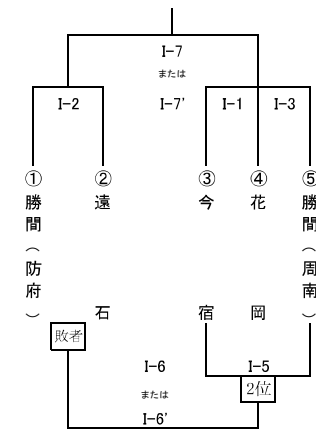

平成30年度 山口県ミニバスケットボール 秋季交歓会 中部地区大会 組み合わせ表

【男子1部】 A会場：防府市立中関小学校
10月28日(日)

【男子2部A】 B会場：周南市新南陽体育センター
10月28日(日)

【女子1部】 10月21日(日) E会場：周南市立戸田小学校 10月28日(日) F・G会場：下松市民体育館

【女子2部A】 H会場：周南市新南陽体育センター
10月27日(土)

【男子2部B】 C会場：周南市立富田東小学校
10月28日(日)

【男子2部C】 D会場：防府市立新田小学校
10月21日(日)

【女子2部B】 I会場：周南市立遠石小学校
10月28日(日)

【女子2部C】 J会場：防府市立玉祖小学校
10月28日(日)

【女子2部D】 K会場：防府市立華浦小学校
10月28日(日)

開始予定時刻	
1	9:00~
2	10:05~
3	11:10~
4	12:15~
5	13:20~
6	14:25~
7	15:30~
8	16:35~
2'	10:25~
3'	11:30~
4'	12:35~
5'	13:40~
6'	14:45~
7'	15:50~