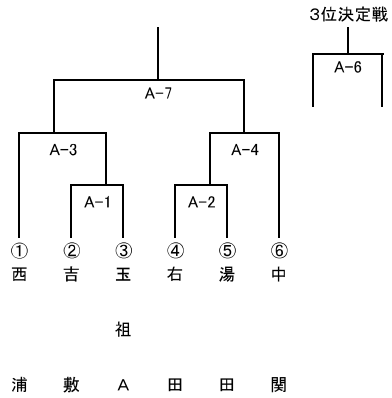

平成30年度 山口県ミニバスケットボール 秋季交歓会 中部地区大会 組み合わせ表

【男子1部】 A会場：防府市立中関小学校
10月28日(日)

【男子2部A】 B会場：周南市新南陽体育センター
10月28日(日)

【女子1部】 10月21日(日) E会場：周南市立戸田小学校 10月28日(日) F・G会場：下松市民体育館

【女子2部A】 H会場：周南市新南陽体育センター
10月27日(土)

【男子2部B】 C会場：周南市立富田東小学校
10月28日(日)

【男子2部C】 D会場：防府市立新田小学校
10月21日(日)

【女子2部B】 I会場：周南市立遠石小学校
10月28日(日)

【女子2部C】 J会場：防府市立玉祖小学校
10月28日(日)

【女子2部D】 K会場：防府市立華浦小学校
10月28日(日)

開始予定時刻	
1	9:00~
2	10:05~
3	11:10~
4	12:15~
5	13:20~
6	14:25~
7	15:30~
8	16:35~
2'	10:25~
3'	11:30~
4'	12:35~
5'	13:40~
6'	14:45~
7'	15:50~