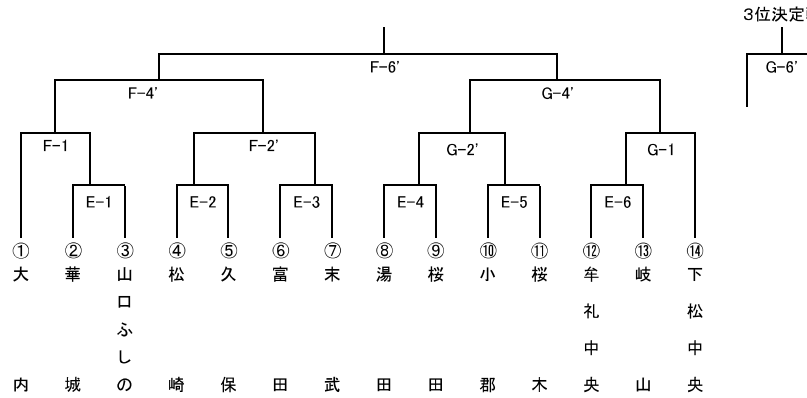

平成30年度 山口県ミニバスケットボール 秋季交歓会 中部地区大会 組み合わせ表

【男子1部】 A会場：防府市立中関小学校
10月28日(日)

【男子2部A】 B会場：周南市新南陽体育センター
10月28日(日)

【女子1部】 10月21日(日) E会場：周南市立戸田小学校 10月28日(日) F・G会場：下松市民体育館

【女子2部A】 H会場：周南市新南陽体育センター
10月27日(土)

【男子2部B】 C会場：周南市立富田東小学校
10月28日(日)

【男子2部C】 D会場：防府市立新田小学校
10月21日(日)

【女子2部B】 I会場：周南市立遠石小学校
10月28日(日)

【女子2部C】 J会場：防府市立玉祖小学校
10月28日(日)

【女子2部D】 K会場：防府市立華浦小学校
10月28日(日)

開始予定時刻	
1	9:00~
2	10:05~
3	11:10~
4	12:15~
5	13:20~
6	14:25~
7	15:30~
8	16:35~
2'	10:25~
3'	11:30~
4'	12:35~
5'	13:40~
6'	14:45~
7'	15:50~