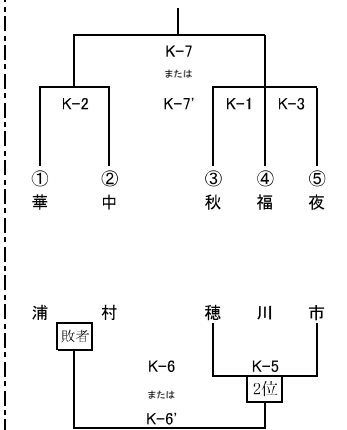

【男子2部C】 D会場：防府市立新田小学校
10月21日(日)

【女子2部B】 I会場：周南市立遠石小学校
10月28日(日)

【女子2部C】 J会場：防府市立玉祖小学校
10月28日(日)

【女子2部D】 K会場：防府市立華浦小学校
10月28日(日)

開始予定時刻	
1	9:00~
2	10:05~
3	11:10~
4	12:15~
5	13:20~
6	14:25~
7	15:30~
8	16:35~
2'	10:25~
3'	11:30~
4'	12:35~
5'	13:40~
6'	14:45~
7'	15:50~