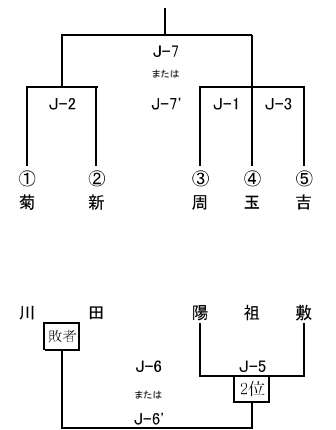

平成30年度 山口県ミニバスケットボール 秋季交歓会 中部地区大会 組み合わせ表

【男子1部】 A会場：防府市立中関小学校
10月28日(日)

【男子2部A】 B会場：周南市新南陽体育センター
10月28日(日)

【女子1部】 10月21日(日) E会場：周南市立戸田小学校 10月28日(日) F・G会場：下松市民体育館

【女子2部A】 H会場：周南市新南陽体育センター
10月27日(土)

【男子2部B】 C会場：周南市立富田東小学校
10月28日(日)

【男子2部C】 D会場：防府市立新田小学校
10月21日(日)

【女子2部B】 I会場：周南市立遠石小学校
10月28日(日)

【女子2部C】 J会場：防府市立玉祖小学校
10月28日(日)

【女子2部D】 K会場：防府市立華浦小学校
10月28日(日)

開始予定時刻	
1	9:00~
2	10:05~
3	11:10~
4	12:15~
5	13:20~
6	14:25~
7	15:30~
8	16:35~
2'	10:25~
3'	11:30~
4'	12:35~
5'	13:40~
6'	14:45~
7'	15:50~