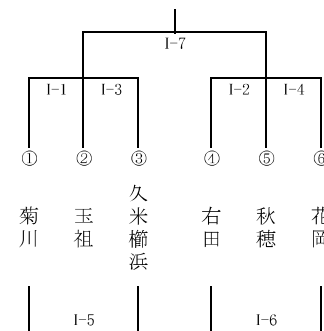

試合開始予定時刻

A・E 会場	1	8:30~	3	10:40~	5	12:50~	7	15:20~
	2	9:35~	4	11:45~	6	13:55~	8	16:25~

B・I 会場	1	8:30~	3	10:40~	5	12:50~	7	15:00~
	2	9:35~	4	11:45~	6	13:55~	7	15:20~

(試合が続く場合)

D会場	1	10:30~	3	12:40~	5	14:50~		
	2	11:35~	4	13:45~	6	15:55~		

C・F・G・H 会場	1	9:00~	3	11:10~	5	14:00~	6	15:05~
	2	10:05~	4	12:55~	5	14:20~	6	15:25~

(試合が続く場合)