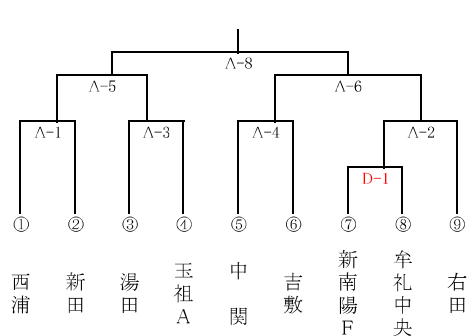

平成30年度山口県ミニバスケットボール春季交歓会中部地区大会 組み合わせ

平成30年5月7日

【男子:1部】 A会場: 防府市立中間小学校 5/20
D会場: 防府市立牟礼南小学校 5/19

【女子:1部】 E会場: 下松市立公集小学校 5/20
D会場: 防府市立牟礼南小学校 5/19

【女子:2部A】 F会場: 周南市勤労者体育センター 5/26

【男子:2部A】 B会場: 周南市立福川南小学校 5/20