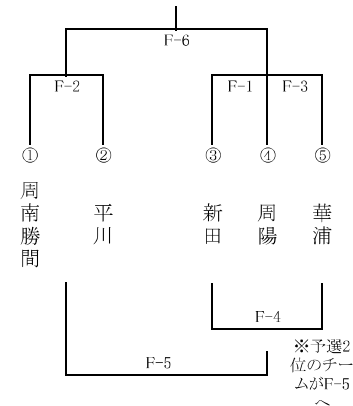

平成30年度山口県ミニバスケットボール春季交歓会中部地区大会 組み合わせ

平成30年5月7日

【男子:1部】 A会場: 防府市立中間小学校 5/20
D会場: 防府市立牟礼南小学校 5/19

【女子:1部】 E会場: 下松市立公集小学校 5/20
D会場: 防府市立牟礼南小学校 5/19

【女子:2部A】 F会場: 周南市勤労者体育センター 5/26

【男子:2部A】 B会場: 周南市立福川南小学校 5/20