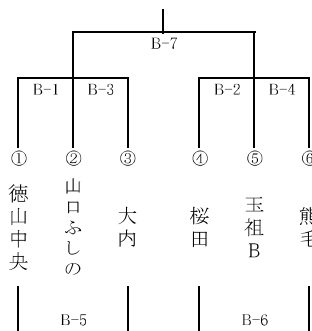

試合開始予定時刻

A・E 会場	1	8:30~	3	10:40~	5	12:50~	7	15:20~
	2	9:35~	4	11:45~	6	13:55~	8	16:25~

B・I 会場	1	8:30~	3	10:40~	5	12:50~	7	15:00~
	2	9:35~	4	11:45~	6	13:55~	7	15:20~

(試合が続く場合)

D会場	1	10:30~	3	12:40~	5	14:50~		
	2	11:35~	4	13:45~	6	15:55~		

C・F・G・H 会場	1	9:00~	3	11:10~	5	14:00~	6	15:05~
	2	10:05~	4	12:55~	5	14:20~	6	15:25~

(試合が続く場合)