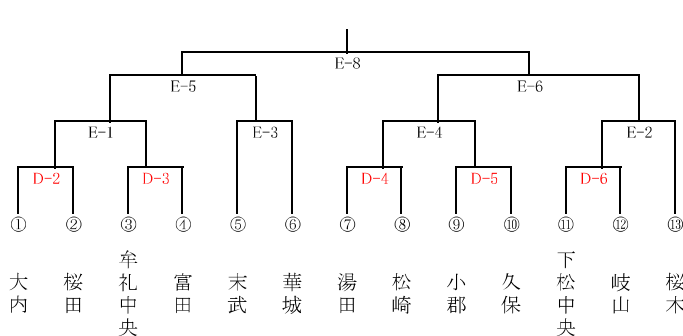

平成30年度山口県ミニバスケットボール春季交歓会中部地区大会 組み合わせ

平成30年5月7日

【男子:1部】 A会場: 防府市立中間小学校 5/20
D会場: 防府市立牟礼南小学校 5/19

【女子:1部】 E会場: 下松市立公集小学校 5/20
D会場: 防府市立牟礼南小学校 5/19

【女子:2部A】 F会場: 周南市勤労者体育センター 5/26

【男子:2部A】 B会場: 周南市立福川南小学校 5/20