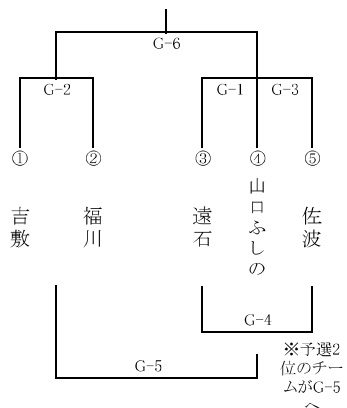

試合開始予定時刻

A・E 会場	1	8:30~	3	10:40~	5	12:50~	7	15:20~
	2	9:35~	4	11:45~	6	13:55~	8	16:25~

B・I 会場	1	8:30~	3	10:40~	5	12:50~	7	15:00~
	2	9:35~	4	11:45~	6	13:55~	7	15:20~

(試合が続く場合)

D会場	1	10:30~	3	12:40~	5	14:50~		
	2	11:35~	4	13:45~	6	15:55~		

C・F・G・H 会場	1	9:00~	3	11:10~	5	14:00~	6	15:05~
	2	10:05~	4	12:55~	5	14:20~	6	15:25~

(試合が続く場合)