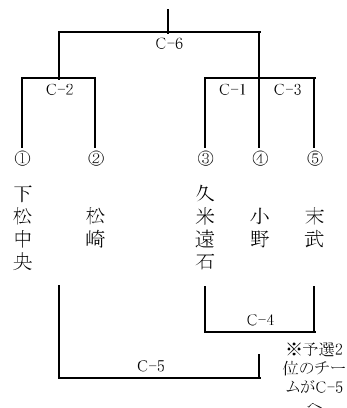

試合開始予定時刻

A・E 会場	1	8:30~	3	10:40~	5	12:50~	7	15:20~
	2	9:35~	4	11:45~	6	13:55~	8	16:25~

B・I 会場	1	8:30~	3	10:40~	5	12:50~	7	15:00~
	2	9:35~	4	11:45~	6	13:55~	7	15:20~

(試合が続く場合)

D会場	1	10:30~	3	12:40~	5	14:50~		
	2	11:35~	4	13:45~	6	15:55~		

C・F・G・H 会場	1	9:00~	3	11:10~	5	14:00~	6	15:05~
	2	10:05~	4	12:55~	5	14:20~	6	15:25~

(試合が続く場合)