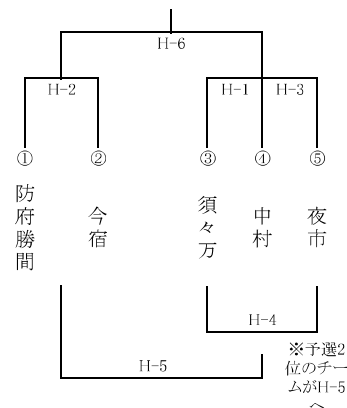

試合開始予定時刻

A・E 会場	1	8:30~	3	10:40~	5	12:50~	7	15:20~
	2	9:35~	4	11:45~	6	13:55~	8	16:25~

B・I 会場	1	8:30~	3	10:40~	5	12:50~	7	15:00~
	2	9:35~	4	11:45~	6	13:55~	7	15:20~

(試合が続く場合)

D会場	1	10:30~	3	12:40~	5	14:50~		
	2	11:35~	4	13:45~	6	15:55~		

C・F・G・H 会場	1	9:00~	3	11:10~	5	14:00~	6	15:05~
	2	10:05~	4	12:55~	5	14:20~	6	15:25~

(試合が続く場合)