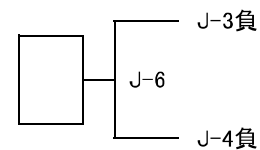

10月20日 防府市立西浦小学校 (D) 10月20日 防府市立牟礼南小学校 (H)

開始時間	1	2	3	4	5	6	7	
	09:00	10:05	11:10	12:15	13:20	14:25	15:30	
				4'	5'	6'		
				12:45	13:50	14:55		

会場

【男子】

3位決定戦

5位決定戦

【女子】

3位決定戦