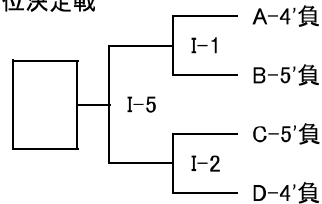

山口県ミニバスケットボール秋季交歓会中部地区大会 組み合わせ

10月20日 防府市立新田小学校 (A) 10月20日 防府市立華浦小学校 (E) 10月27日 防府市立牟礼小学校 (I)

10月20日 周南市立桜田中学校 (B) 10月26日 キリンレモンソルトアリーナ (F) 10月27日 キリンレモンソルトアリーナ (J)

10月20日 防府市立右田小学校 (C) 10月26日 下松市立下松小学校 (G)

10月20日 防府市立西浦小学校 (D) 10月20日 防府市立牟礼南小学校 (H)

開始時間	1	2	3	4	5	6	7	
	09:00	10:05	11:10	12:15	13:20	14:25	15:30	
				4'	5'	6'		
				12:45	13:50	14:55		

会場

【男子】

3位決定戦

5位決定戦

【女子】

3位決定戦

5位決定戦