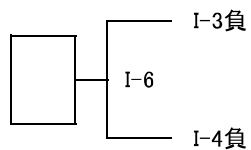

10月20日 防府市立西浦小学校 (D) 10月20日 防府市立牟礼南小学校 (H)

開始時間	1	2	3	4	5	6	7	
	09:00	10:05	11:10	12:15	13:20	14:25	15:30	
				4'	5'	6'		
				12:45	13:50	14:55		

会場

【男子】

3位決定戦

5位決定戦

【女子】

3位決定戦