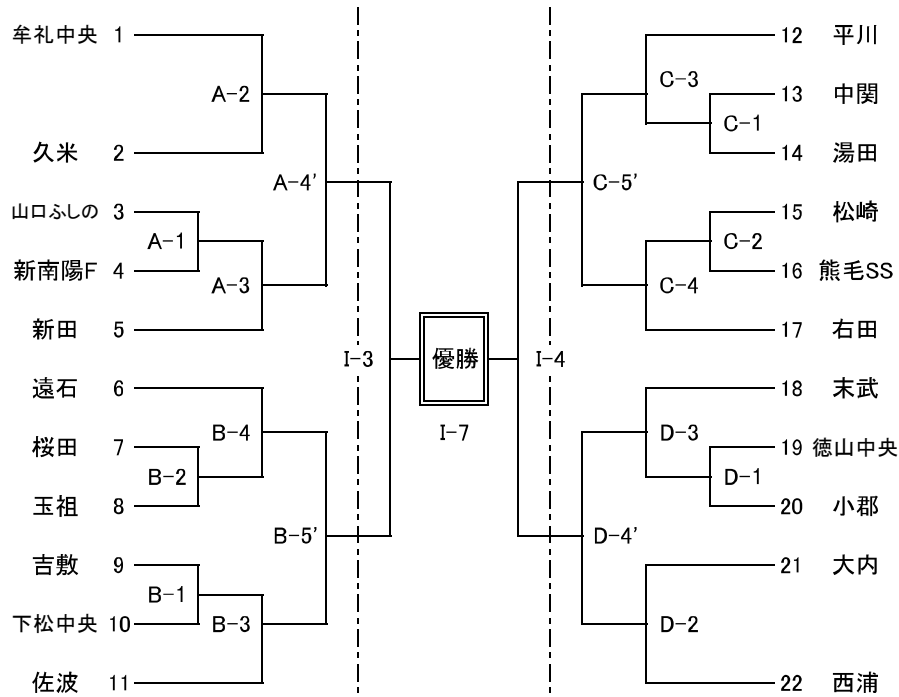

山口県ミニバスケットボール秋季交歓会中部地区大会 組み合わせ

10月20日 防府市立新田小学校 (A) 10月20日 防府市立華浦小学校 (E) 10月27日 防府市立牟礼小学校 (I)

10月20日 周南市立桜田中学校 (B) 10月26日 キリンレモンソルトアリーナ (F) 10月27日 キリンレモンソルトアリーナ (J)

10月20日 防府市立右田小学校 (C) 10月26日 下松市立下松小学校 (G)

10月20日 防府市立西浦小学校 (D) 10月20日 防府市立牟礼南小学校 (H)

開始時間	1	2	3	4	5	6	7	
	09:00	10:05	11:10	12:15	13:20	14:25	15:30	
				4'	5'	6'		
				12:45	13:50	14:55		

会場

【男子】

3位決定戦

5位決定戦

【女子】

3位決定戦

5位決定戦