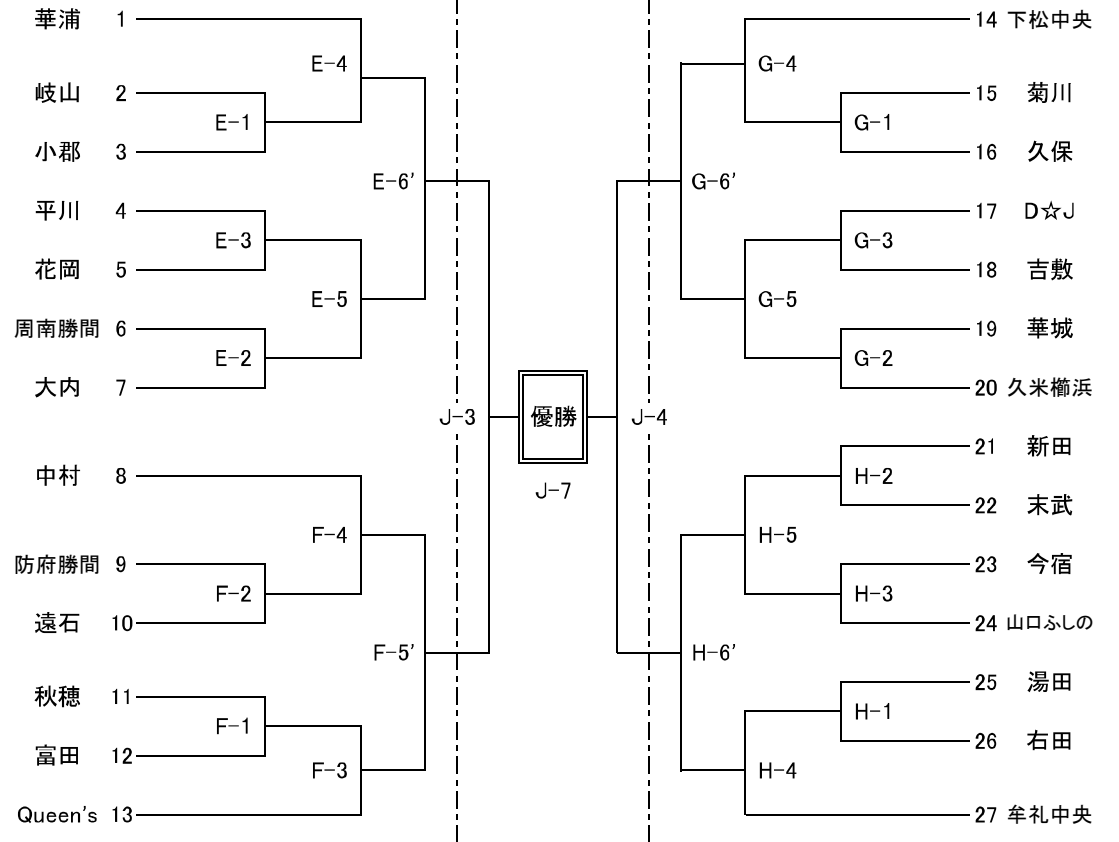

山口県ミニバスケットボール秋季交歓会中部地区大会 組み合わせ

10月20日 防府市立新田小学校 (A) 10月20日 防府市立華浦小学校 (E) 10月27日 防府市立牟礼小学校 (I)

10月20日 周南市立桜田中学校 (B) 10月26日 キリンレモンソルトアリーナ (F) 10月27日 キリンレモンソルトアリーナ (J)

10月20日 防府市立右田小学校 (C) 10月26日 下松市立下松小学校 (G)

10月20日 防府市立西浦小学校 (D) 10月20日 防府市立牟礼南小学校 (H)

開始時間	1	2	3	4	5	6	7	
	09:00	10:05	11:10	12:15	13:20	14:25	15:30	
				4'	5'	6'		
				12:45	13:50	14:55		

会場

【男子】

3位決定戦

5位決定戦

【女子】

3位決定戦

5位決定戦