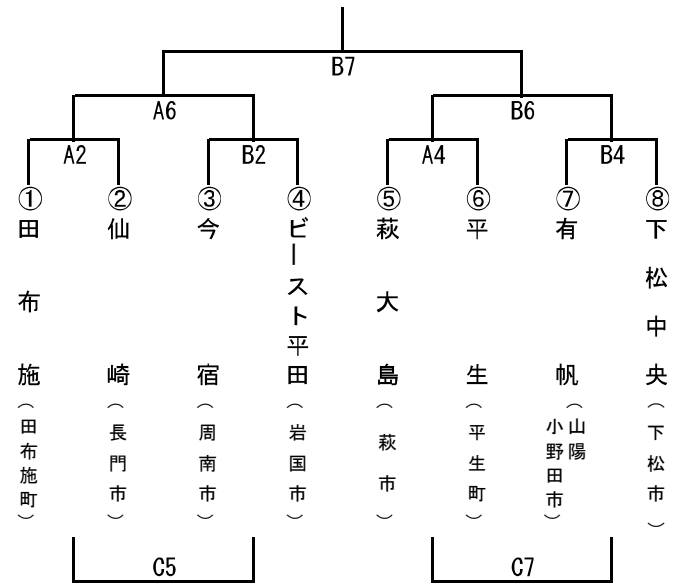

平成26年度 山口県体育大会（スポーツ少年団の部）

2014年9月23日(火・祝) 俵田翁記念体育館：A・Bコート 恩田小学校体育館：Cコート

万倉小学校体育館：Dコート 川上小学校体育館：Eコート

上宇部小学校体育館：Fコート

【男子Aブロック】 俵田翁記念体育館

【男子Bブロック】 俵田翁記念体育館

【女子Aブロック】 万倉小学校体育館

【女子Bブロック】 川上小学校体育館

【女子Cブロック】 上宇部小学校体育館

男子A・Bブロックは会場移動がありますので
ご注意下さい。

開会式・閉会式は各会場にて行います。

開会式 8:20~

試合開始時刻	
1	9:00~
2	10:00~
3	11:00~
4	12:00~
5	13:00~
6	14:00~
7	15:00~