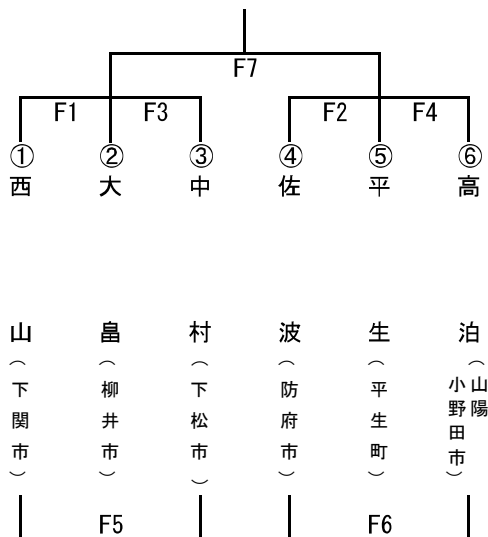

平成26年度 山口県体育大会（スポーツ少年団の部）

2014年9月23日(火・祝) 俵田翁記念体育館：A・Bコート 恩田小学校体育館：Cコート

万倉小学校体育館：Dコート 川上小学校体育館：Eコート

上宇部小学校体育館：Fコート

【男子Aブロック】 俵田翁記念体育館

【男子Bブロック】 俵田翁記念体育館

【女子Aブロック】 万倉小学校体育館

【女子Bブロック】 川上小学校体育館

【女子Cブロック】 上宇部小学校体育館

男子A・Bブロックは会場移動がありますので
ご注意下さい。

開会式・閉会式は各会場にて行います。

開会式 8:20~

試合開始時刻	
1	9:00~
2	10:00~
3	11:00~
4	12:00~
5	13:00~
6	14:00~
7	15:00~