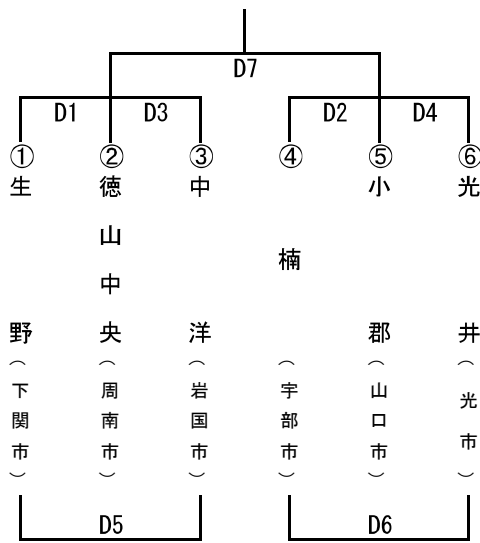

平成26年度 山口県体育大会（スポーツ少年団の部）

2014年9月23日(火・祝) 俵田翁記念体育館：A・Bコート 恩田小学校体育館：Cコート

万倉小学校体育館：Dコート 川上小学校体育館：Eコート

上宇部小学校体育館：Fコート

【男子Aブロック】 俵田翁記念体育館

【男子Bブロック】 俵田翁記念体育館

【女子Aブロック】 万倉小学校体育館

【女子Bブロック】 川上小学校体育館

【女子Cブロック】 上宇部小学校体育館

男子A・Bブロックは会場移動がありますので
ご注意下さい。

開会式・閉会式は各会場にて行います。

開会式 8:20~

試合開始時刻	
1	9:00~
2	10:00~
3	11:00~
4	12:00~
5	13:00~
6	14:00~
7	15:00~