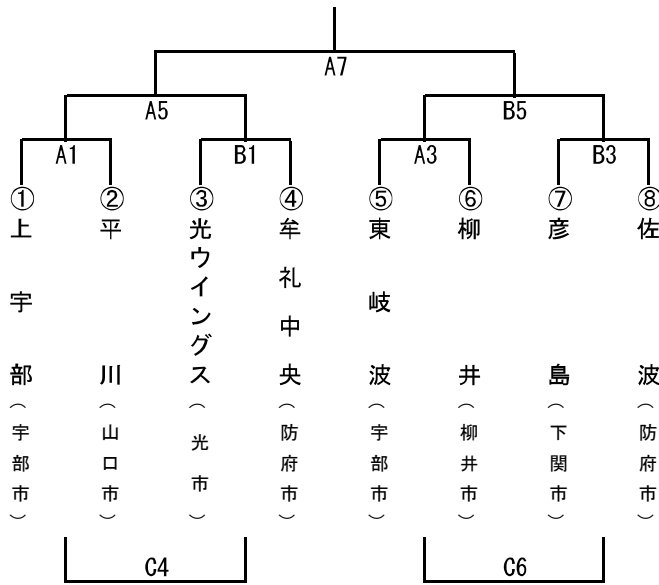

平成26年度 山口県体育大会（スポーツ少年団の部）

2014年9月23日(火・祝) 俵田翁記念体育館：A・Bコート 恩田小学校体育館：Cコート

万倉小学校体育館：Dコート 川上小学校体育館：Eコート

上宇部小学校体育館：Fコート

【男子Aブロック】 俵田翁記念体育館

【男子Bブロック】 俵田翁記念体育館

【女子Aブロック】 万倉小学校体育館

【女子Bブロック】 川上小学校体育館

【女子Cブロック】 上宇部小学校体育館

男子A・Bブロックは会場移動がありますので
ご注意下さい。

開会式・閉会式は各会場にて行います。

開会式 8:20~

試合開始時刻	
1	9:00~
2	10:00~
3	11:00~
4	12:00~
5	13:00~
6	14:00~
7	15:00~