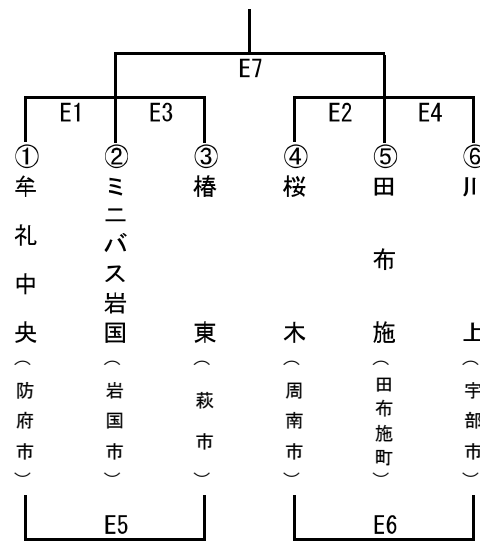

平成26年度 山口県体育大会（スポーツ少年団の部）

2014年9月23日(火・祝) 俵田翁記念体育館：A・Bコート 恩田小学校体育館：Cコート

万倉小学校体育館：Dコート 川上小学校体育館：Eコート

上宇部小学校体育館：Fコート

【男子Aブロック】 俵田翁記念体育館

【男子Bブロック】 俵田翁記念体育館

【女子Aブロック】 万倉小学校体育館

【女子Bブロック】 川上小学校体育館