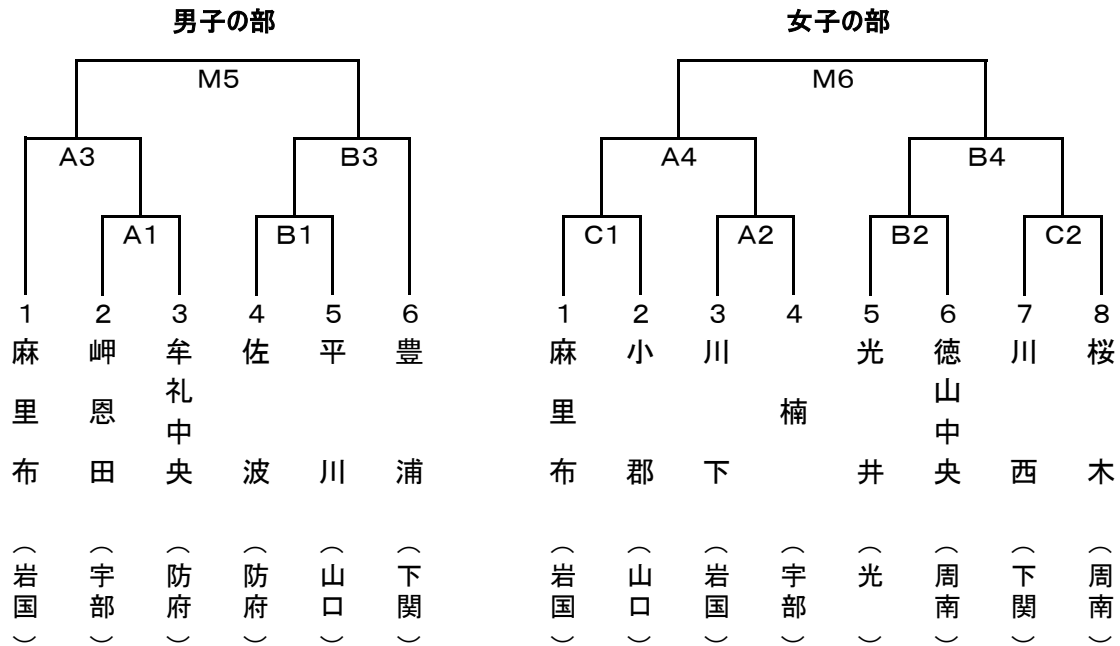

第26回ミニ・第21回中学校
 コープやまぐち杯争奪バスケットボール山口県選抜大会

【 第26回 ミニ 組合せ 3月28日(土) 】

維新百年記念公園スポーツ文化センター（アリーナ）

- ◇ 主 催 生活協同組合コープやまぐち
- ◇ 共 催 山口県バスケットボール協会
- ◇ 主 管 山口県ミニバスケットボール連盟, 山口市バスケットボール協会
- ◇ 期 日 平成27年3月28日(土曜日)
- ◇ 会 場 維新百年記念公園スポーツ文化センター（アリーナ）
- ◇ コ ー ト Aコート：ステージ側 Bコート：中央 Cコート：玄関側
Mコート：中央メインコート
- ◇ 開 会 式 午前8時45分～（アリーナ）
- ◇ 試合開始時間

第1試合	9:30～	第2試合	10:30～	第3試合	11:30～	第4試合	12:30～
Mコート第5試合		14:00～		Mコート第6試合		15:00～	

- ◇ 試 合 時 間 全試合 6分(1分)6分(5分)6分(1分)6分