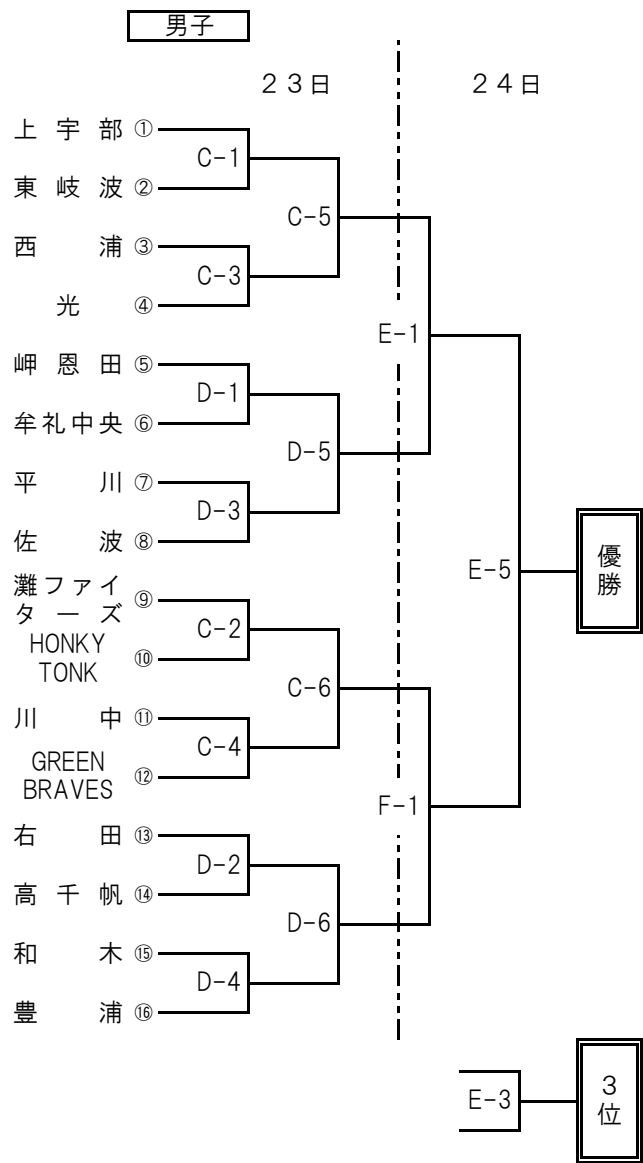

Marukyu presents山口パッツファイブカップ

第40回山口県ミニバスケットボール決勝大会 組み合わせ

期日 令和6年11月23日(土祝)・24日(日)
 会場 開会式 男子会場開会式 9:30~
 1日目 夢ヶ丘スポーツセンター(A・B)
 彦島体育館(C・D)

女子会場開会式 8:30~
 2日目 山口県立下関武道館(E・F)

11月23日(1日目)

夢ヶ丘スポーツセンター (A・Bコート)	彦島体育館 (C・Dコート)
女子開会式 8:30~ 全出場チーム参加	男子開会式 9:30~ 全出場チーム参加
第1試合 9:30~	第1試合 10:15~
第2試合 10:35~	第2試合 11:20~
第3試合 11:40~	第3試合 12:25~
第4試合 12:45~	第4試合 13:30~
第5試合 13:50~	第5試合 14:35~
第6試合 14:55~	第6試合 15:40~

11月24日(2日目)

山口県立下関武道館
(E・Fコート)

第1試合 10:00~
第2試合 11:05~
第3試合 12:10~
第4試合 13:15~
第5試合 14:20~
第6試合 15:25~