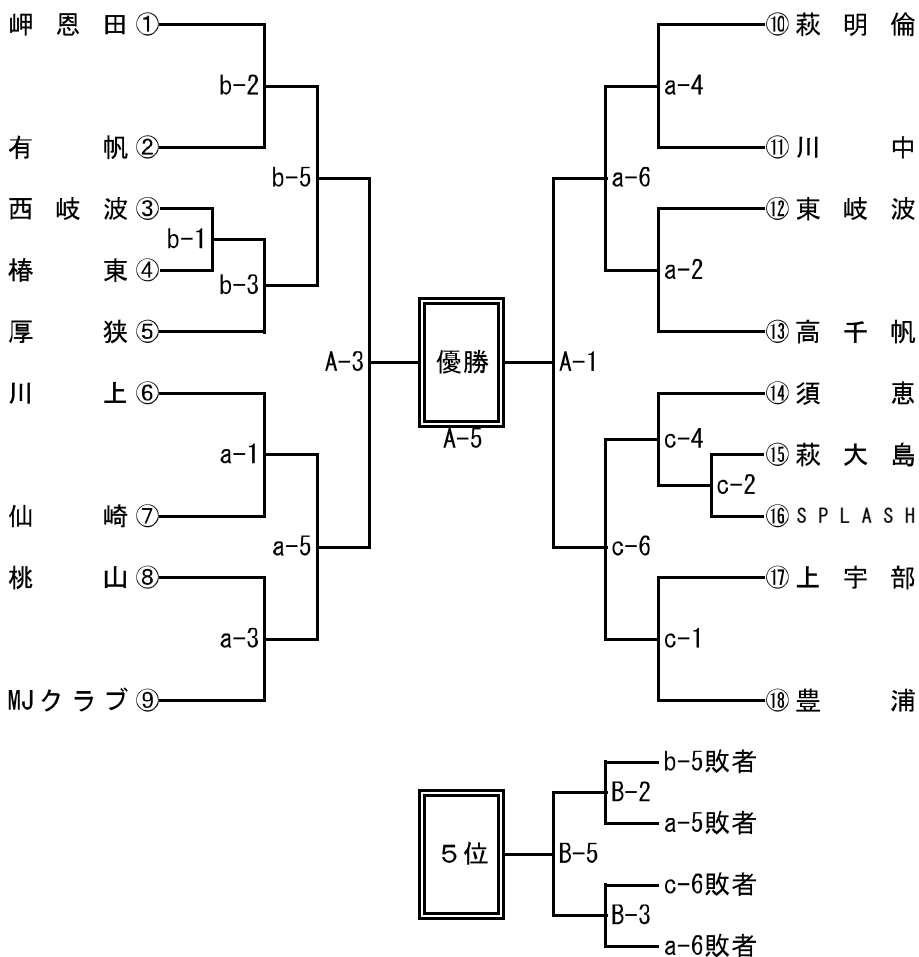

令和2年度山口県ミニバスケットボール秋季交歓会西部地区大会 組み合わせ

10月17日(土)
 俵田翁記念体育館(a)
 楠若者センター(b)
 豊浦小学校(c)
 生野小学校(d)
 恩田小学校(e)
 江浦小学校(f)
 川中小学校(g)

10月18日(日)
 俵田翁記念体育館(A)

10月24日(土)
 西岐波小学校(B)
 恩田小学校(C)

開 始 時 刻	1	2	3	4	5	6	
	9:00	10:15	11:30	12:45	14:00	15:15	
		(10:20)	(11:40)	(13:00)	(14:20)	(15:40)	
					5'	6'	
					14:25	16:05	

※注意 上記()内は b, eコートでの試合開始時間

【男子】

【女子】