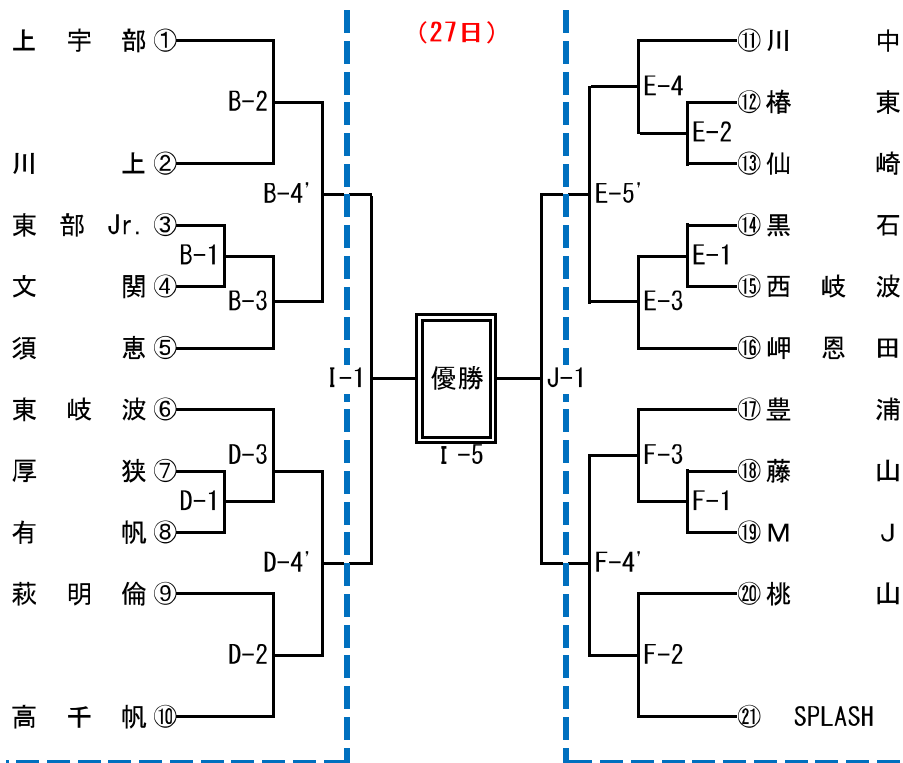

山口県ミニバスケットボール秋季交歓会 西部地区大会 組み合わせ

10月19日(土)
西部体育館 (A)

10月20日(日)
西部体育館 (B)
西部体育館 (C)

10月20日(日)
東岐波小学校 (D)
若者センター (E)
藤山小学校 (F)
上宇部小学校 (G)
恩田小学校 (H)

10月27日(日)
西部体育館 (I)
西部体育館 (J)
西岐波小学校 (K)

開始時刻	1	2	3	4	5	6	
	9:30	10:35	11:40	12:45	13:50	14:55	
			4'	5'	6'	7'	
			13:15	14:20	15:25	16:30	

試合が続く場合は、前の試合が終了して30分後に試合開始

【男子】

【女子】