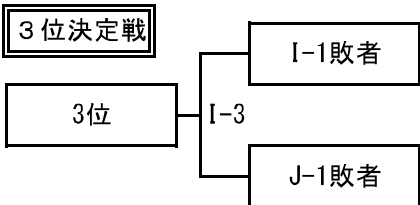

山口県ミニバスケットボール秋季交歓会 西部地区大会 組み合わせ

10月19日(土)
西部体育館 (A)

10月20日(日)
西部体育館 (B)
西部体育館 (C)

10月20日(日)
東岐波小学校 (D)
若者センター (E)
藤山小学校 (F)
上宇部小学校 (G)
恩田小学校 (H)

10月27日(日)
西部体育館 (I)
西部体育館 (J)
西岐波小学校 (K)

開始時刻	1	2	3	4	5	6	
	9:30	10:35	11:40	12:45	13:50	14:55	
			4'	5'	6'	7'	
			13:15	14:20	15:25	16:30	

試合が続く場合は、前の試合が終了して30分後に試合開始

【男子】