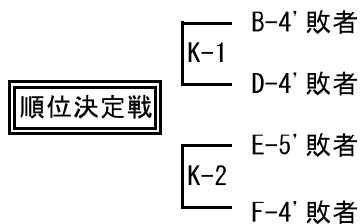

山口県ミニバスケットボール秋季交歓会 西部地区大会 組み合わせ

10月19日(土)
西部体育館 (A)

10月20日(日)
西部体育館 (B)
西部体育館 (C)

10月20日(日)
東岐波小学校 (D)
若者センター (E)
藤山小学校 (F)
上宇部小学校 (G)
恩田小学校 (H)

10月27日(日)
西部体育館 (I)
西部体育館 (J)
西岐波小学校 (K)

開始時刻	1	2	3	4	5	6	
	9:30	10:35	11:40	12:45	13:50	14:55	
			4'	5'	6'	7'	
			13:15	14:20	15:25	16:30	

試合が続く場合は、前の試合が終了して30分後に試合開始

【男子】