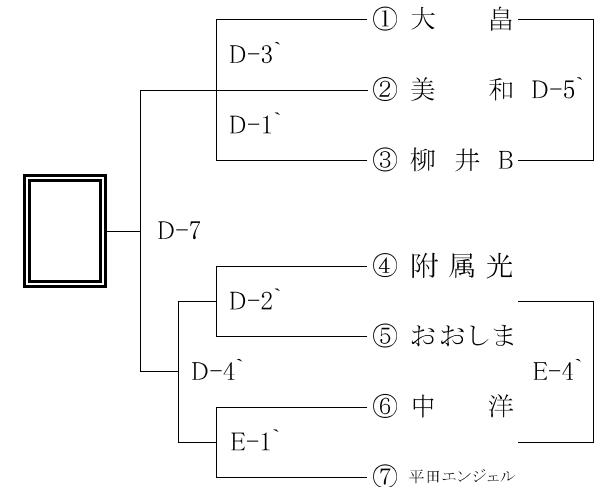

# 平成30年度山口県ミニバスケットボール秋季交歓会東部地区大会 **組み合わせ**

平成30年10月6日

【男子:2部】 大和スポーツセンター(28日)

【女子:1部】

光市総合体育館(27日、28日)

【女子:2部A】

光市総合体育館(28日)

【男子:1部】 光市総合体育館(27日、28日)

【女子:2部B】

大和スポーツセンター(28日)

1	2	3	4	5	6	7	8	
9:00	10:05	11:10	12:15	13:20	14:25	15:30	16:35	
	1'	2'	3'	4'	5'	6'	7'	
	9:20	10:25	11:30	12:35	13:40	14:45	15:50	

男子	女子
岩国は大和スポーツセンターへ	田布施は光市総合体育館へ
田布施は光市総合体育館へ	周東は光市総合体育館へ
	炎は大和スポーツセンターへ