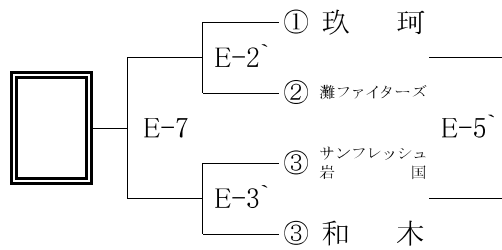

# 平成30年度山口県ミニバスケットボール秋季交歓会東部地区大会 **組み合わせ**

平成30年10月6日

【男子:2部】 大和スポーツセンター(28日)

【女子:1部】

光市総合体育館(27日、28日)

【女子:2部A】

光市総合体育館(28日)

【男子:1部】 光市総合体育館(27日、28日)

【女子:2部B】

大和スポーツセンター(28日)

1	2	3	4	5	6	7	8	
9:00	10:05	11:10	12:15	13:20	14:25	15:30	16:35	
	1'	2'	3'	4'	5'	6'	7'	
	9:20	10:25	11:30	12:35	13:40	14:45	15:50	

男子	女子
岩国は大和スポーツセンターへ	田布施は光市総合体育館へ
田布施は光市総合体育館へ	周東は光市総合体育館へ
	炎は大和スポーツセンターへ