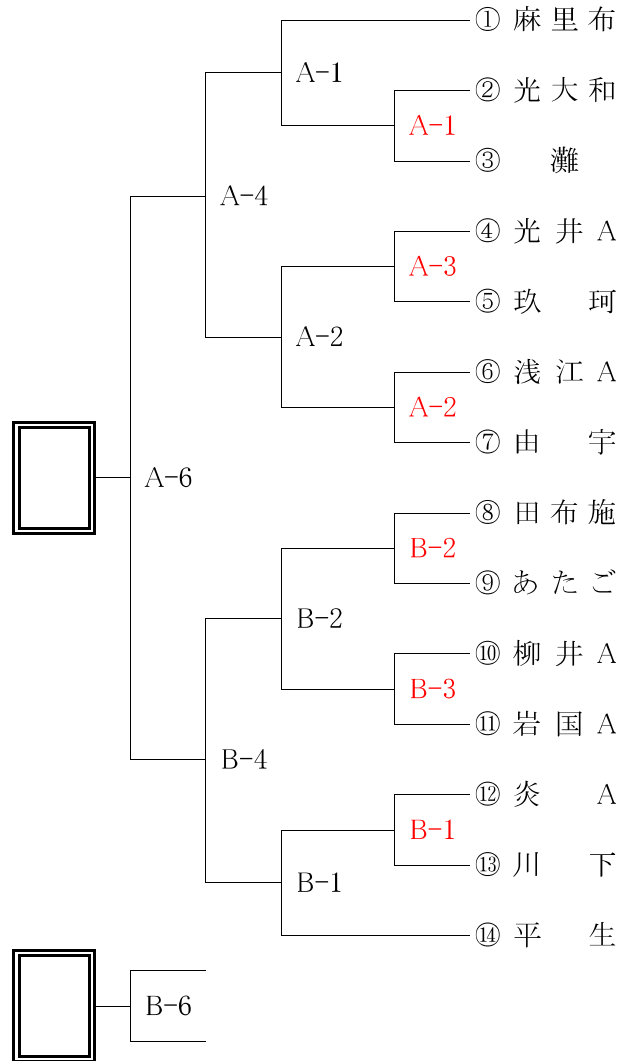

# 平成30年度山口県ミニバスケットボール秋季交歓会東部地区大会 **組み合わせ**

平成30年10月6日

【男子:2部】 大和スポーツセンター(28日)

【女子:1部】

光市総合体育館(27日、28日)

【女子:2部A】

光市総合体育館(28日)

【男子:1部】 光市総合体育館(27日、28日)

【女子:2部B】

大和スポーツセンター(28日)

1	2	3	4	5	6	7	8	
9:00	10:05	11:10	12:15	13:20	14:25	15:30	16:35	
	1'	2'	3'	4'	5'	6'	7'	
	9:20	10:25	11:30	12:35	13:40	14:45	15:50	

男子	女子
岩国は大和スポーツセンターへ	田布施は光市総合体育館へ
田布施は光市総合体育館へ	周東は光市総合体育館へ
	炎は大和スポーツセンターへ