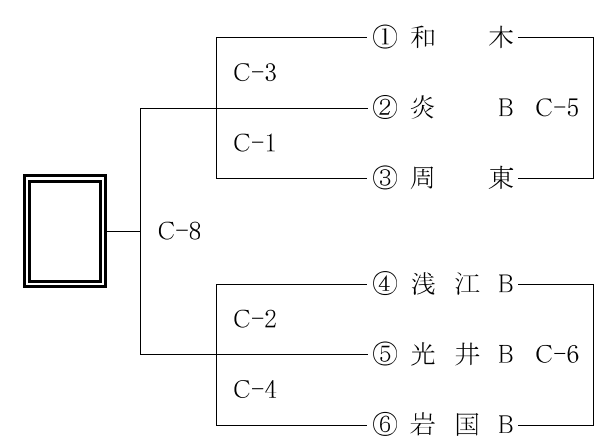

# 平成30年度山口県ミニバスケットボール秋季交歓会東部地区大会 **組み合わせ**

平成30年10月6日

【男子:2部】 大和スポーツセンター(28日)

【女子:1部】

光市総合体育館(27日、28日)

【女子:2部A】

光市総合体育館(28日)

【男子:1部】 光市総合体育館(27日、28日)

【女子:2部B】

大和スポーツセンター(28日)

1	2	3	4	5	6	7	8	
9:00	10:05	11:10	12:15	13:20	14:25	15:30	16:35	
	1'	2'	3'	4'	5'	6'	7'	
	9:20	10:25	11:30	12:35	13:40	14:45	15:50	

男子	女子
岩国は大和スポーツセンターへ	田布施は光市総合体育館へ
田布施は光市総合体育館へ	周東は光市総合体育館へ
	炎は大和スポーツセンターへ