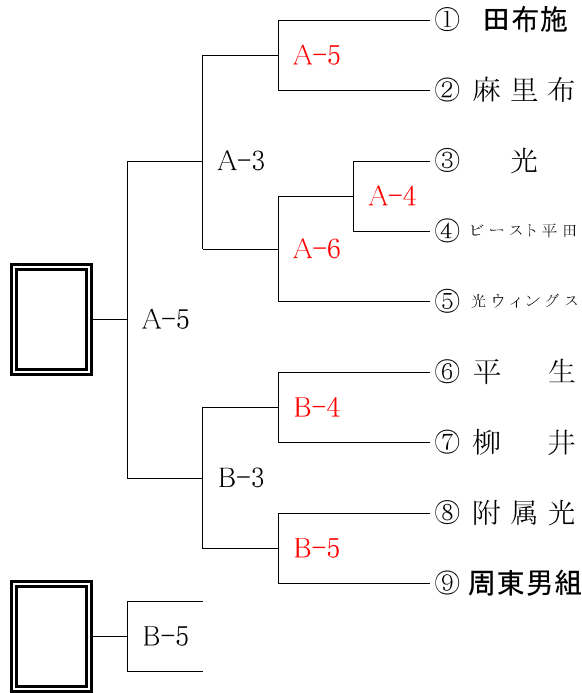

# 平成30年度山口県ミニバスケットボール秋季交歓会東部地区大会 **組み合わせ**

平成30年10月6日

【男子:2部】 大和スポーツセンター(28日)

【女子:1部】

光市総合体育館(27日、28日)

【女子:2部A】

光市総合体育館(28日)

【男子:1部】 光市総合体育館(27日、28日)

【女子:2部B】

大和スポーツセンター(28日)

1	2	3	4	5	6	7	8	
9:00	10:05	11:10	12:15	13:20	14:25	15:30	16:35	
	1'	2'	3'	4'	5'	6'	7'	
	9:20	10:25	11:30	12:35	13:40	14:45	15:50	

男子	女子
岩国は大和スポーツセンターへ	田布施は光市総合体育館へ
田布施は光市総合体育館へ	周東は光市総合体育館へ
	炎は大和スポーツセンターへ