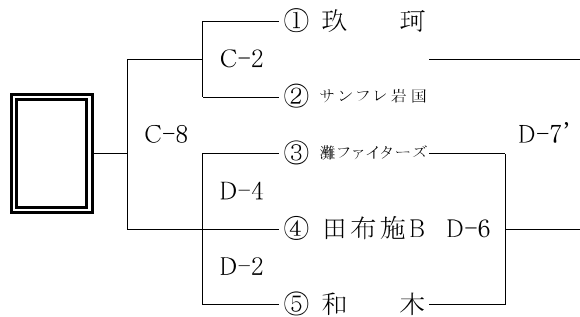

# 平成30年度山口県ミニバスケットボール春季交歓会東部地区大会 組み合わせ

平成30年5月5日

【男子:1部】 周東体育センター 5/19・5/20

【女子:1部】 周東体育センター 5/19・5/20

【女子:2部A】 中洋小学校講堂 5/19

【女子:2部B】 玖珂体育センター 5/20

【男子:2部】 玖珂体育センター 5/20

1	2	3	4	5	6	7	8
9:00	10:05	11:10	12:15	13:20	14:25	15:30	16:35
	1'	2'	3'	4'	5'	6'	7'
	9:20	10:25	11:30	12:35	13:40	14:45	15:50