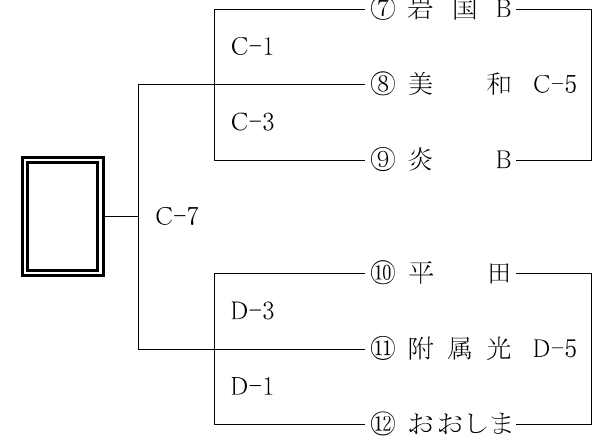

# 平成30年度山口県ミニバスケットボール春季交歓会東部地区大会 組み合わせ

平成30年5月5日

【男子:1部】 周東体育センター 5/19・5/20

【女子:1部】 周東体育センター 5/19・5/20

【女子:2部A】 中洋小学校講堂 5/19

【女子:2部B】 玖珂体育センター 5/20

【男子:2部】 玖珂体育センター 5/20

1	2	3	4	5	6	7	8
9:00	10:05	11:10	12:15	13:20	14:25	15:30	16:35
	1'	2'	3'	4'	5'	6'	7'
	9:20	10:25	11:30	12:35	13:40	14:45	15:50