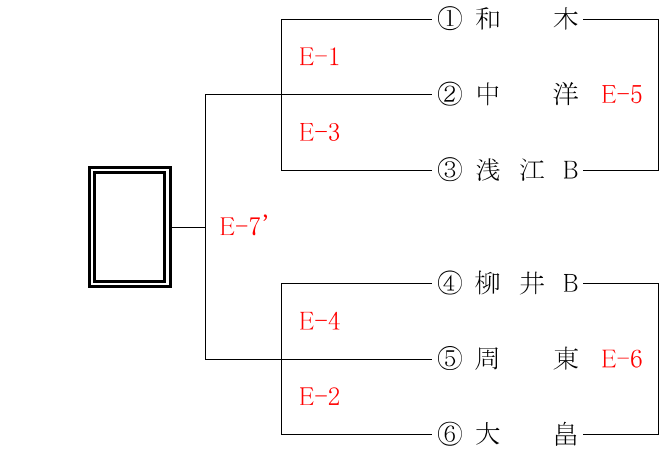

# 平成30年度山口県ミニバスケットボール春季交歓会東部地区大会 組み合わせ

平成30年5月5日

【男子:1部】 周東体育センター 5/19・5/20

【女子:1部】 周東体育センター 5/19・5/20

【女子:2部A】 中洋小学校講堂 5/19

【女子:2部B】 玖珂体育センター 5/20

【男子:2部】 玖珂体育センター 5/20

1	2	3	4	5	6	7	8
9:00	10:05	11:10	12:15	13:20	14:25	15:30	16:35
	1'	2'	3'	4'	5'	6'	7'
	9:20	10:25	11:30	12:35	13:40	14:45	15:50