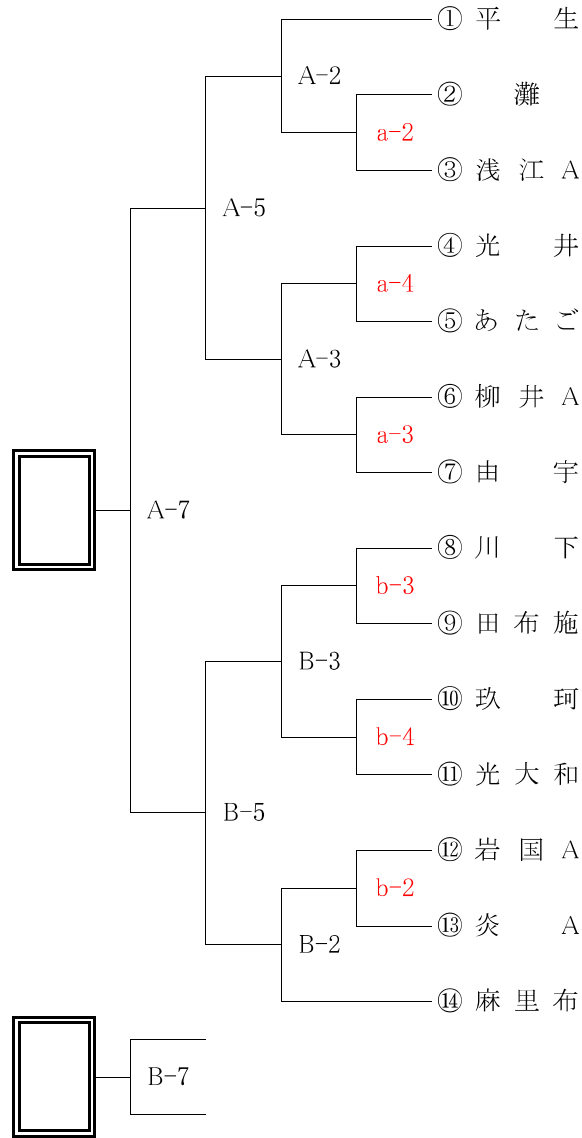

# 平成30年度山口県ミニバスケットボール春季交歓会東部地区大会 組み合わせ

平成30年5月5日

【男子:1部】 周東体育センター 5/19・5/20

【女子:1部】 周東体育センター 5/19・5/20

【女子:2部A】 中洋小学校講堂 5/19

【女子:2部B】 玖珂体育センター 5/20

【男子:2部】 玖珂体育センター 5/20

1	2	3	4	5	6	7	8
9:00	10:05	11:10	12:15	13:20	14:25	15:30	16:35
	1'	2'	3'	4'	5'	6'	7'
	9:20	10:25	11:30	12:35	13:40	14:45	15:50

男子	女子
岩国は玖珂体育センターへ	光井は周東体育センターへ
田布施は周東体育センターへ	大島・清流は中洋小学校へ
	岩国B・周東は玖珂体育センターへ