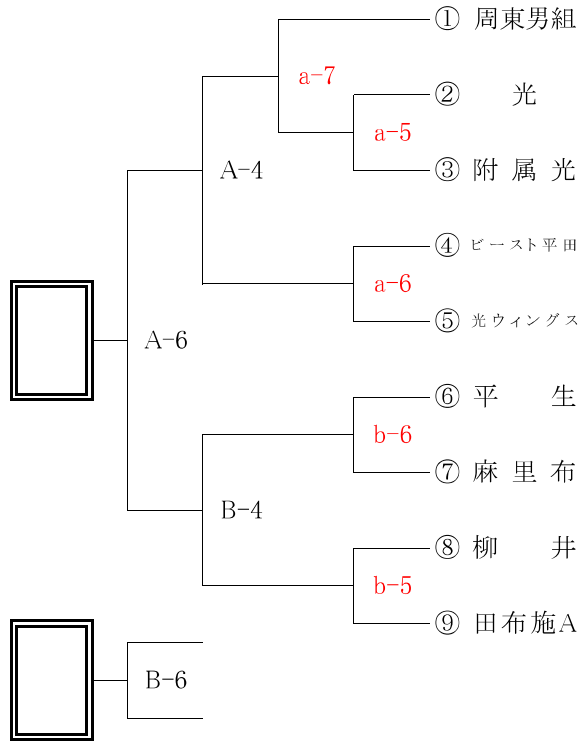

# 平成30年度山口県ミニバスケットボール春季交歓会東部地区大会 組み合わせ

平成30年5月5日

【男子:1部】 周東体育センター 5/19・5/20

【女子:1部】 周東体育センター 5/19・5/20

【女子:2部A】 中洋小学校講堂 5/19

【女子:2部B】 玖珂体育センター 5/20

【男子:2部】 玖珂体育センター 5/20

1	2	3	4	5	6	7	8
9:00	10:05	11:10	12:15	13:20	14:25	15:30	16:35
	1'	2'	3'	4'	5'	6'	7'
	9:20	10:25	11:30	12:35	13:40	14:45	15:50

男子	女子
岩国は玖珂体育センターへ	光井は周東体育センターへ
田布施は周東体育センターへ	大島・清流は中洋小学校へ
	岩国B・周東は玖珂体育センターへ