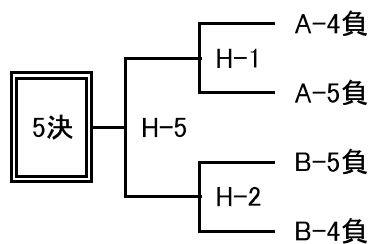

山口県ミニバスケットボール秋季交歓会東部地区大会 組み合わせ(訂正版)

10月10日	(土)	柳井市バタフライアリーナ (A)	平生町体育館 (B)
10月10日	(土)	柳井小学校体育館 (C)	平田小学校講堂 (D)
10月10日	(土)	光市大和スポーツセンター (E)	光市スポーツ交流村 (F)
10月11日	(日)	柳井市バタフライアリーナ (G)	柳井小学校体育館 (H)

試合開始時刻	1	2	3	4	5	6	
	09:00	10:15	11:30	12:45	14:00	15:15	
					4'	5'	
					13:15	14:30	

【男子】