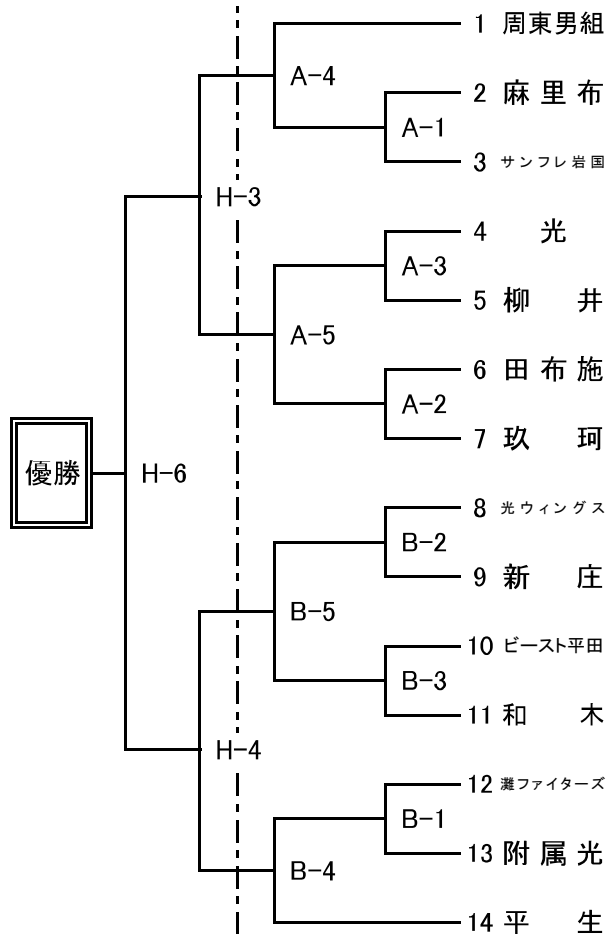

山口県ミニバスケットボール秋季交歓会東部地区大会 組み合わせ(訂正版)

10月10日	(土)	柳井市バタフライアリーナ (A)	平生町体育館 (B)
10月10日	(土)	柳井小学校体育館 (C)	平田小学校講堂 (D)
10月10日	(土)	光市大和スポーツセンター (E)	光市スポーツ交流村 (F)
10月11日	(日)	柳井市バタフライアリーナ (G)	柳井小学校体育館 (H)

試合開始時刻	1	2	3	4	5	6	
	09:00	10:15	11:30	12:45	14:00	15:15	
					4'	5'	
					13:15	14:30	

【男子】

【女子】