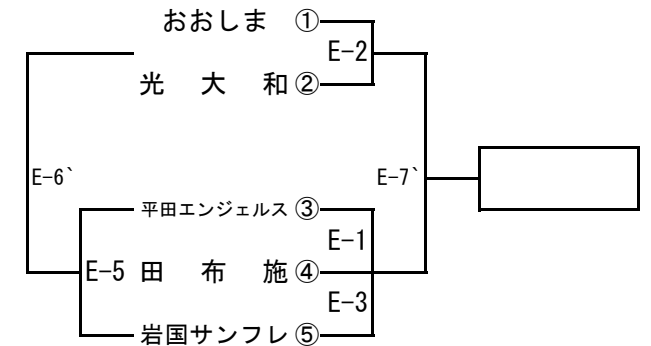

## 【女子Cブロック】

柳井小学校体育館

女子CブロックはE-2負けと③④⑤の最下位が対戦