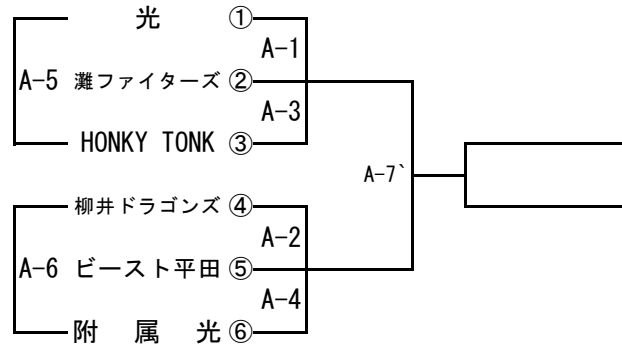

# 山口県ミニバスケットボール新人交歓会東部地区大会 組み合わせ

期 日 令和 7年 2月 11日(火祝)  
 会 場 TAIKO ア リ ー ナ 【A】 柳井小学校体育館【E】  
 TAIKO ア リ ー ナ 【B】  
 平生町体育館【C】  
 平生町体育館【D】

開 始 時 刻	1	2	3	4	5	6	7	8	
	9:00	10:05	11:10	12:15	13:20	14:25	15:30	16:35	
							6'	7'	
							14:45	15:50	

## 【男子Aブロック】

TAIKO ア リ ー ナ