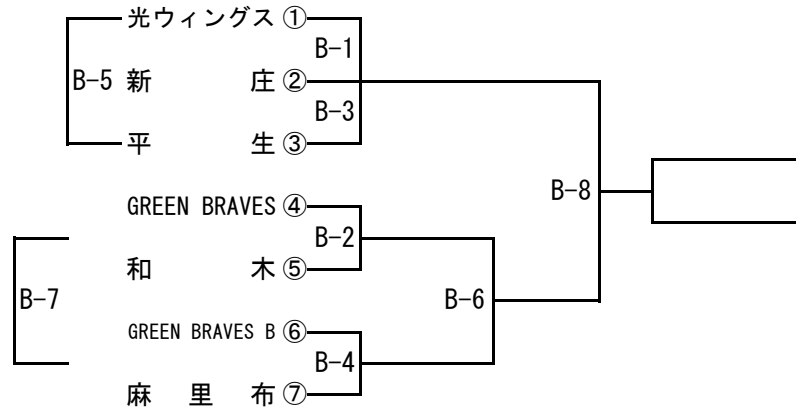

【男子Bブロック】

TAIKO ア リ ー ナ